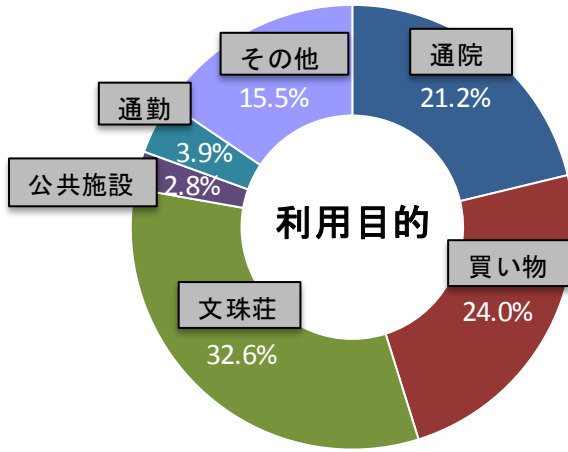

■ サルビア号の利用状況

< 年齢別利用状況 >

回答者数計のべ 892 人

出典：サルビア号利用実態調査(平成 23 年 6 月実施)

※ 不明(6 人)を除く

	利用者状況 (年代)	
	人数	割合
50歳未満	88	9.9%
50代	64	7.2%
60代	102	11.4%
70代	315	35.3%
80歳以上	323	36.2%
合計	892	100.0%

< 利用目的 >

回答者数計のべ 509 人

出典：サルビア号利用実態調査(平成 23 年 6 月実施)

※ 不明(7 人)、帰宅(382 人)を除く

	利用目的	
	人数	割合
通院	108	21.2%
買い物	122	24.0%
文珠荘	166	32.6%
公共施設	14	2.8%
通勤	20	3.9%
その他	79	15.5%
合計	509	100.0%