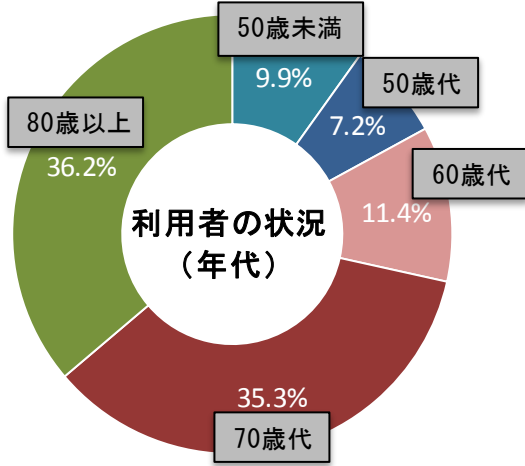

■ サルビア号の利用状況

< 年齢別利用状況 >

回答者数計のべ 892 人

出典：サルビア号利用実態調査(平成 23 年 6 月実施)

※ 不明(6 人)を除く

	利用者状況 (年代)	
	人数	割合
50歳未満	88	9.9%
50代	64	7.2%
60代	102	11.4%
70代	315	35.3%
80歳以上	323	36.2%
合計	892	100.0%

< 利用目的 >

回答者数計のべ 509 人

出典：サルビア号利用実態調査(平成 23 年 6 月実施)

※ 不明(7 人)、帰宅(382 人)を除く

	利用目的	
	人数	割合
通院	108	21.2%
買い物	122	24.0%
文珠荘	166	32.6%
公共施設	14	2.8%
通勤	20	3.9%
その他	79	15.5%
合計	509	100.0%