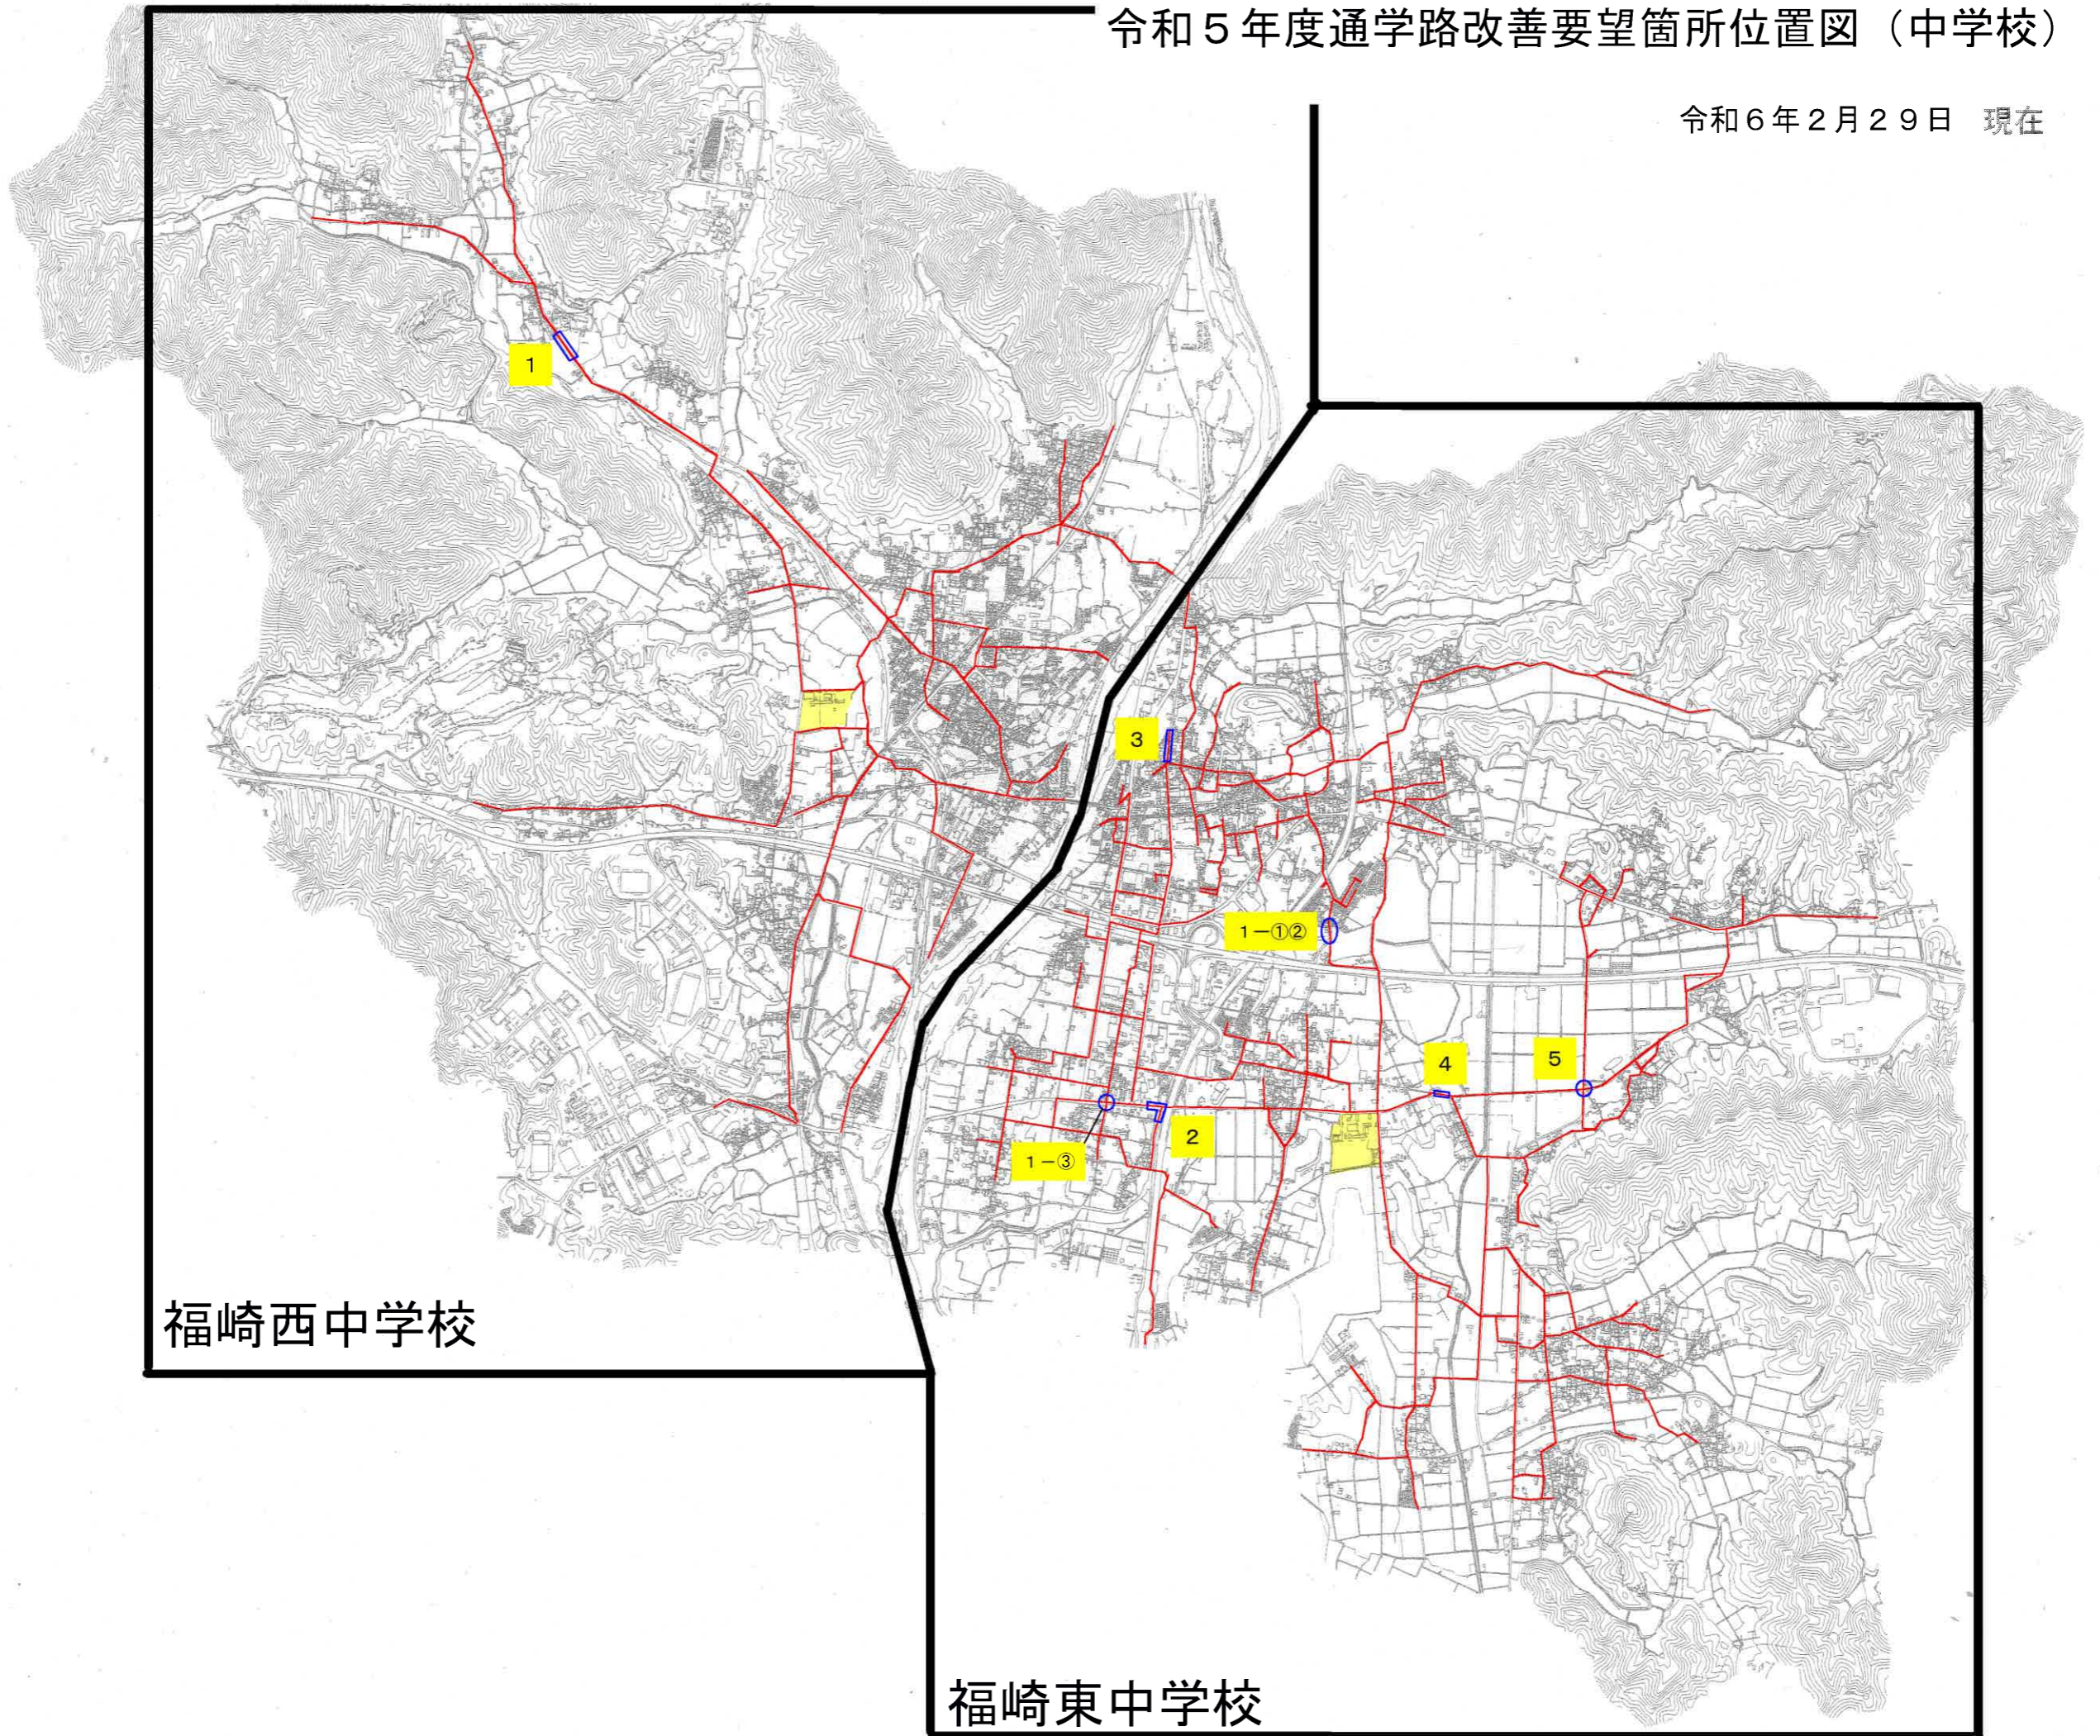

令和5年度通学路改善要望箇所位置図（中学校）

令和6年2月29日 現在

福崎西中学校

福崎東中学校