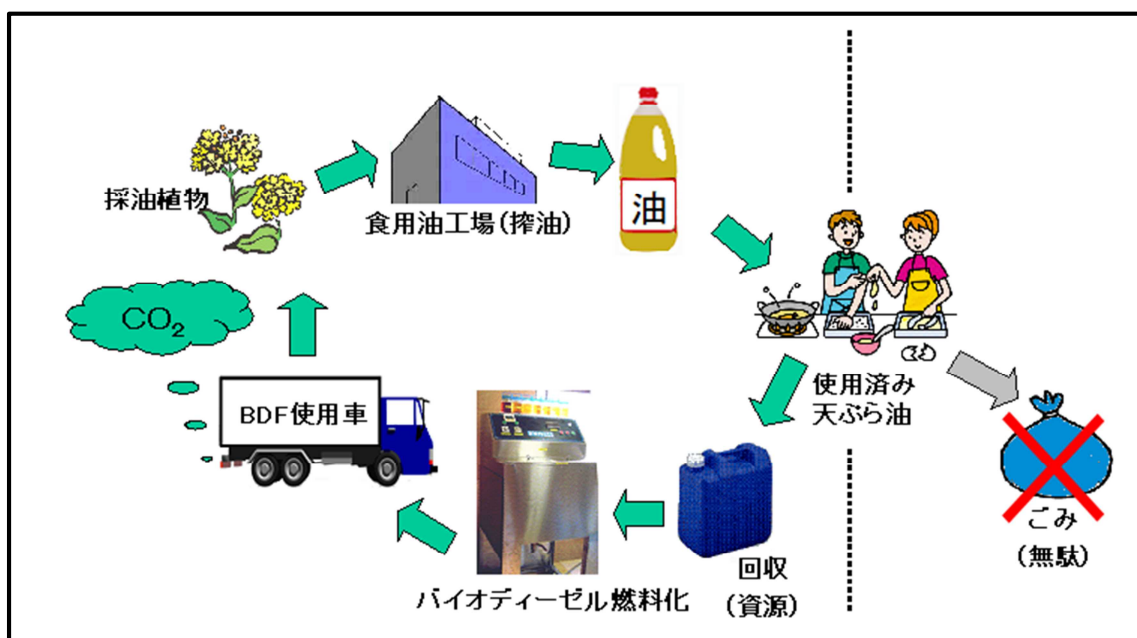

使用済み天ぷら油を 回収しています

使用済みの天ぷら油を捨てていませんか？

天ぷら油は、回収すればディーゼルエンジン車
の燃料にリサイクルでき、地球温暖化の防止や、
ごみの減量化に役立ちます。

天ぷら油回収にご協力ください！！

問い合わせ先 福崎町住民生活課 TEL 0790-22-0560 (代表)

使用済み天ぷら油の 回収方法

- 使用済みの天ぷら油を容器(ペットボトル等)に入れて、しっかり栓をしてから回収ボックスに投入してください。
- 回収の対象は植物油のみです。動物油は除きます。
- 賞味期限切れの油でも問題ありませんが、天かす等はなるべく取り除いてください。