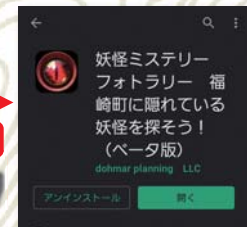

QR撮影

MENUの「QR撮影」をタップすると注意が表示されますので、内容を確認して「はい」をタップしてお進みください。

QRリーダーで各所に設置されたQRコードを読み込むと設定された「フォトフレーム撮影」・「AR撮影」・「ホームページ移動」のいずれかへの移動メッセージが表示されます。

※画像は「フォトフレーム撮影」の場合のメッセージです。

■フォトフレーム撮影の場合

撮影画面

確認画面

■AR撮影の場合

確認画面

※「AR撮影には」インアウトボタンはありません。

- 戻るボタン
QRリーダーに戻ります。
- カメラボタン
撮影します。
- インアウトボタン
カメラの内・外を切替えます。
- 保存ボタン
撮影した写真をアルバムへ保存します。

アプリ一覧

登録されているアプリケーションの一覧と情報が表示されます。タップすると選択したアプリのストア画面に移動します。

STARTを
タップ!

「福崎町」観光ナビアプリ ふくなびガイド

操作方法説明書

app
Download!!

Available on the
App Store

ANDROID APP ON
Google play

- ① スマートフォンにインストールした「ふくなび」をアイコンタップして起動してください。
- ② 起動するとスタート画面が表示され、STARTをタップするとMENU画面が起動します。