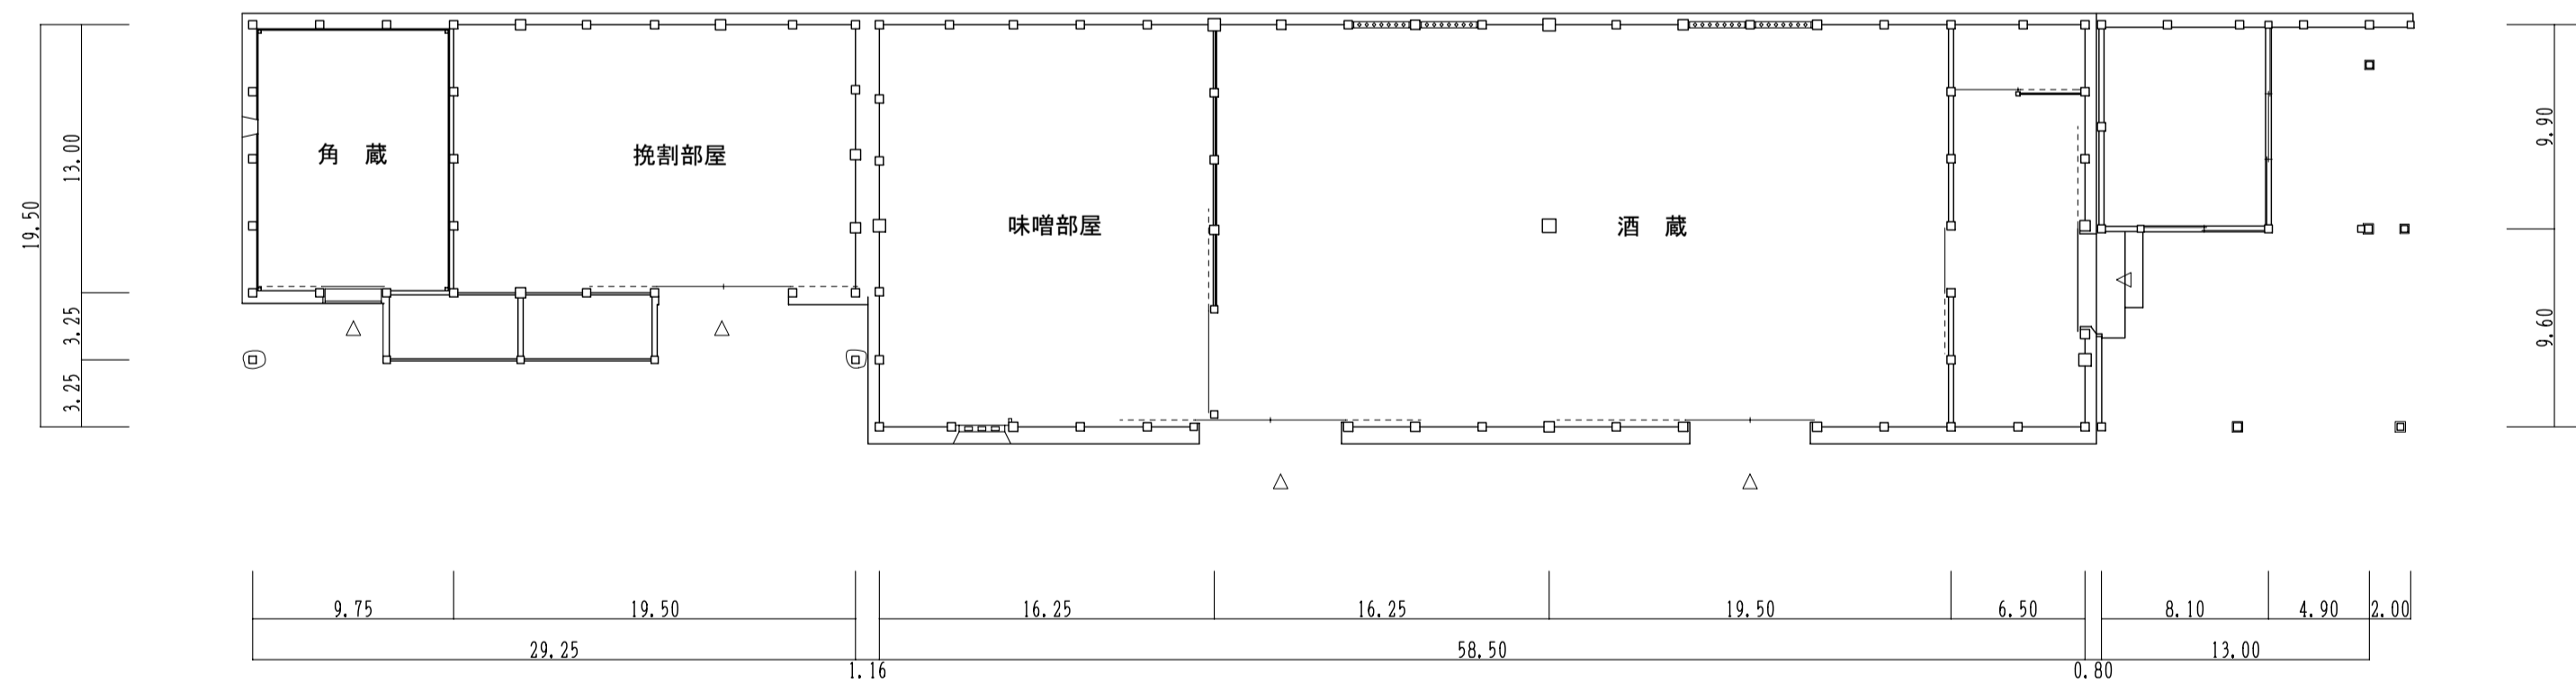

酒造蔵 2階 平面図

挽割部屋 断面図

酒造蔵 1階 平面図

酒蔵 断面図

女中部屋 断面図