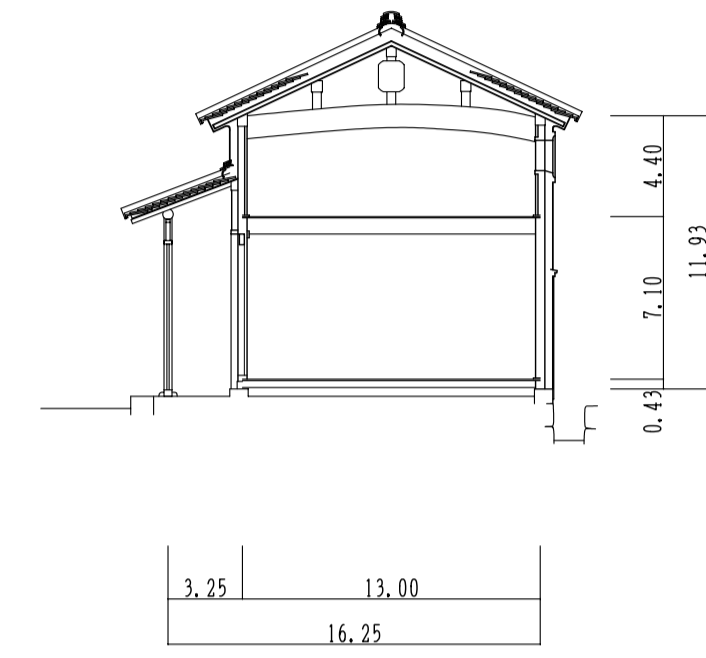

酒造蔵 2階 平面図

挽割部屋 断面図

酒造蔵 1階 平面図

酒蔵 断面図

女中部屋 断面図