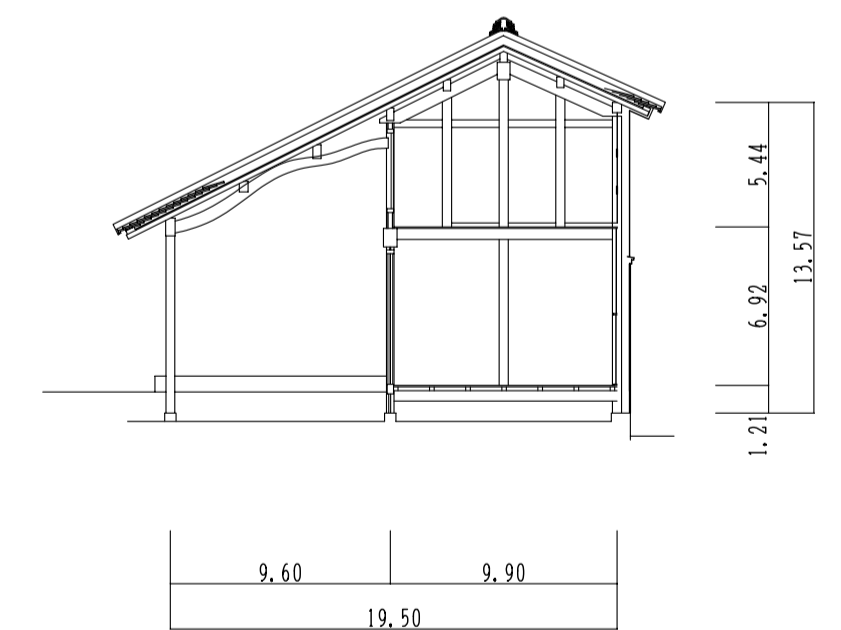

酒造蔵 2階 平面図

挽割部屋 断面図

酒造蔵 1階 平面図

酒蔵 断面図

女中部屋 断面図