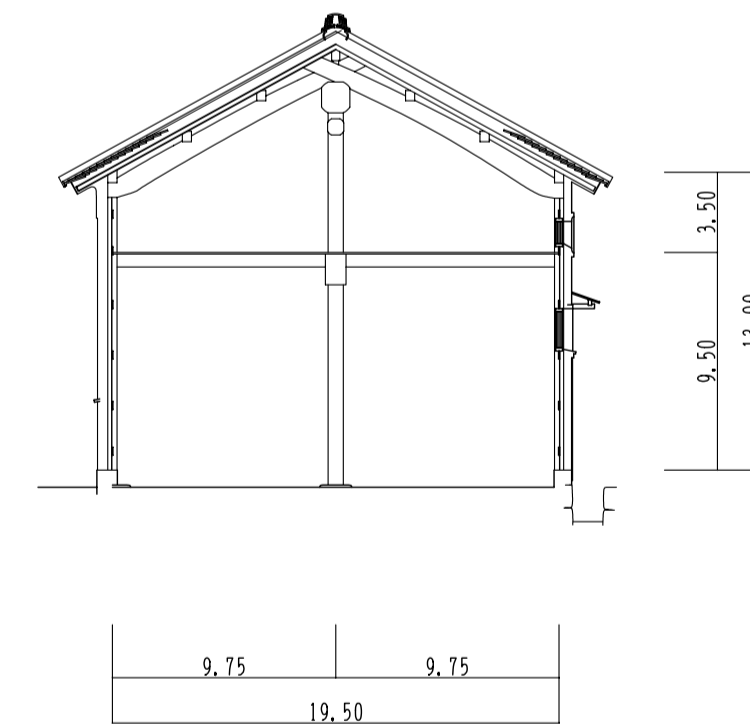

酒造蔵 2階 平面図

挽割部屋 断面図

酒造蔵 1階 平面図

酒蔵 断面図

女中部屋 断面図