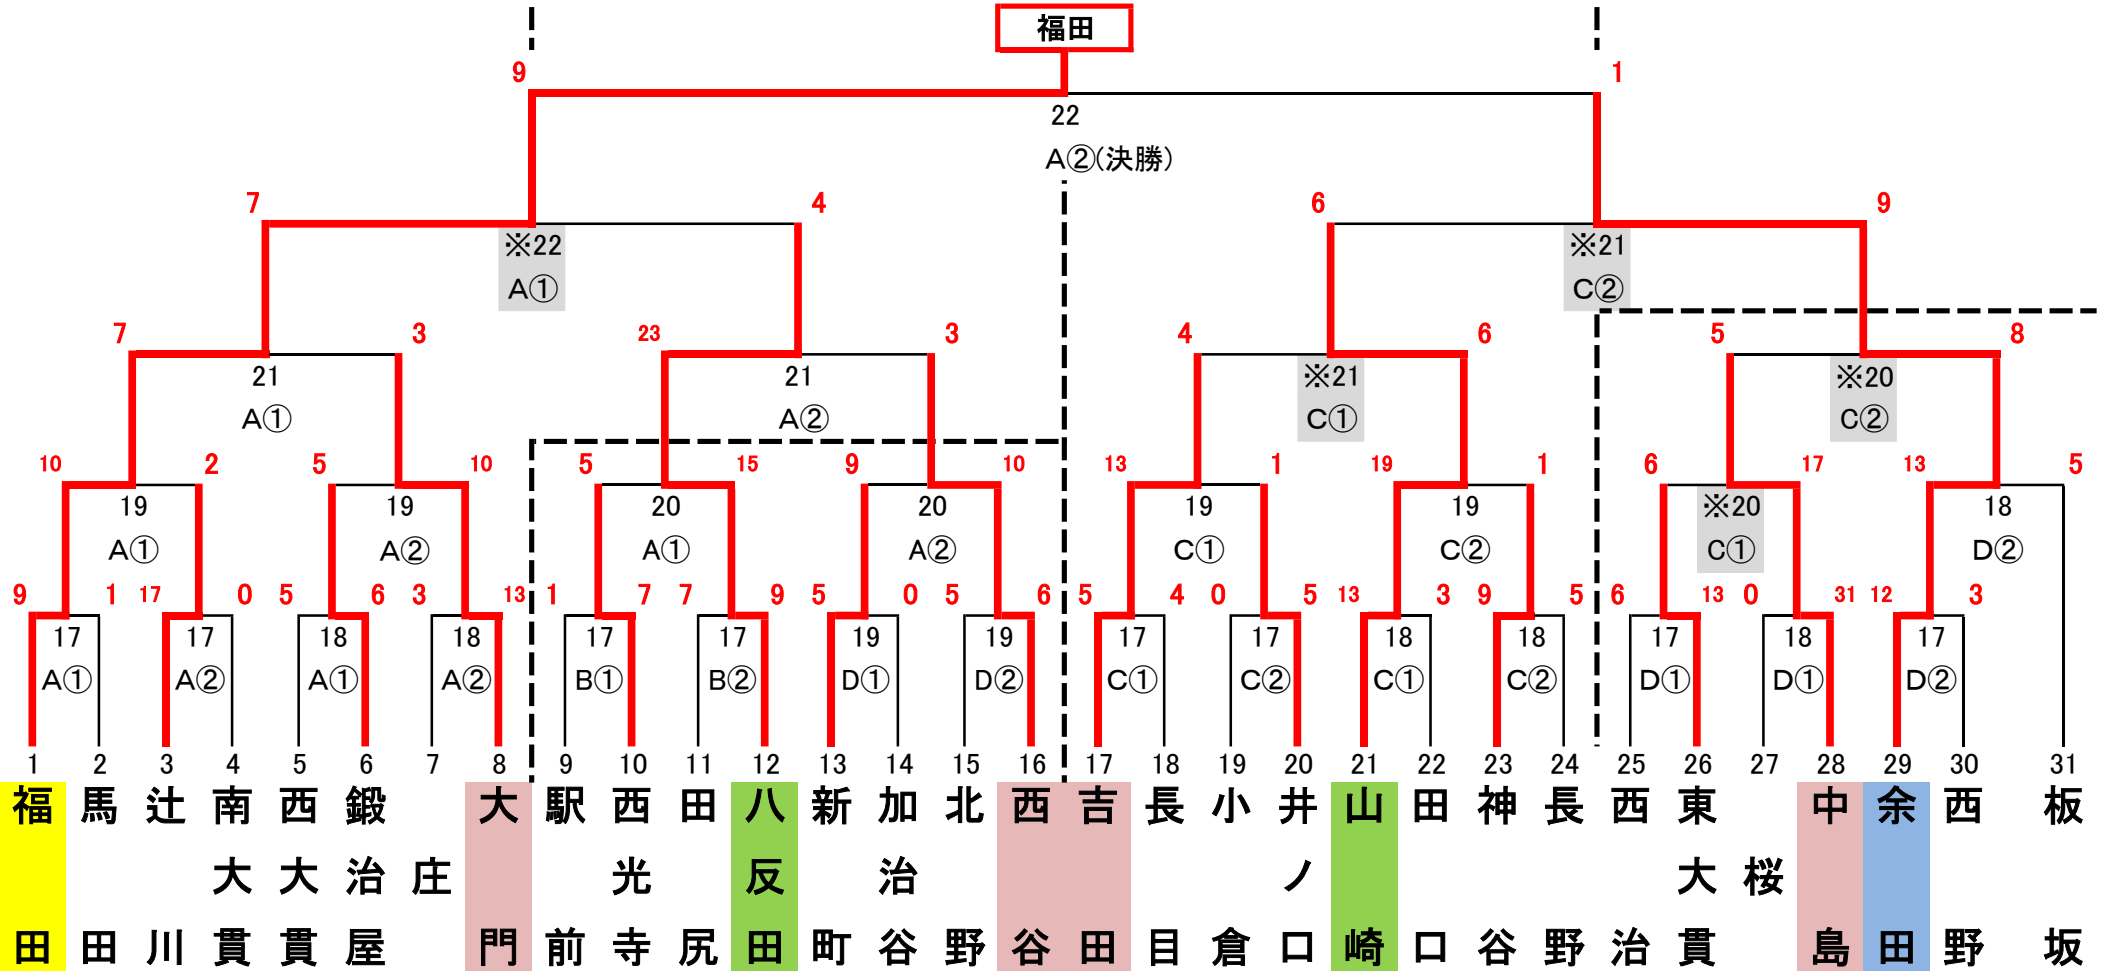

第36回自治会親善ソフトボール大会 組み合わせ表

町民第1グラウンド(東) [A]

スポーツ公園 [B]

町民第1グラウンド(西) [C]

八千種小学校 [D]

審判

- ・①試合目 → ②試合目のチームから各2名
- ・②試合目 → ①試合目のチームから各2名
- ・決勝 → 本部より

<※のついた試合の審判は右の通り>

※のついた試合の審判

- ・20日C①→18日D②の勝者4名
- ・20日C②→20日C①の敗者4名
- ・21日C①→20日C②の勝者4名
- ・21日C②→21日C①の敗者4名
- ・22日A①→21日C②の勝者4名

- ・第1試合-19:30~
- ・第2試合-20:30~
- ・中止決定 16:00

(22-1153 町体育館)