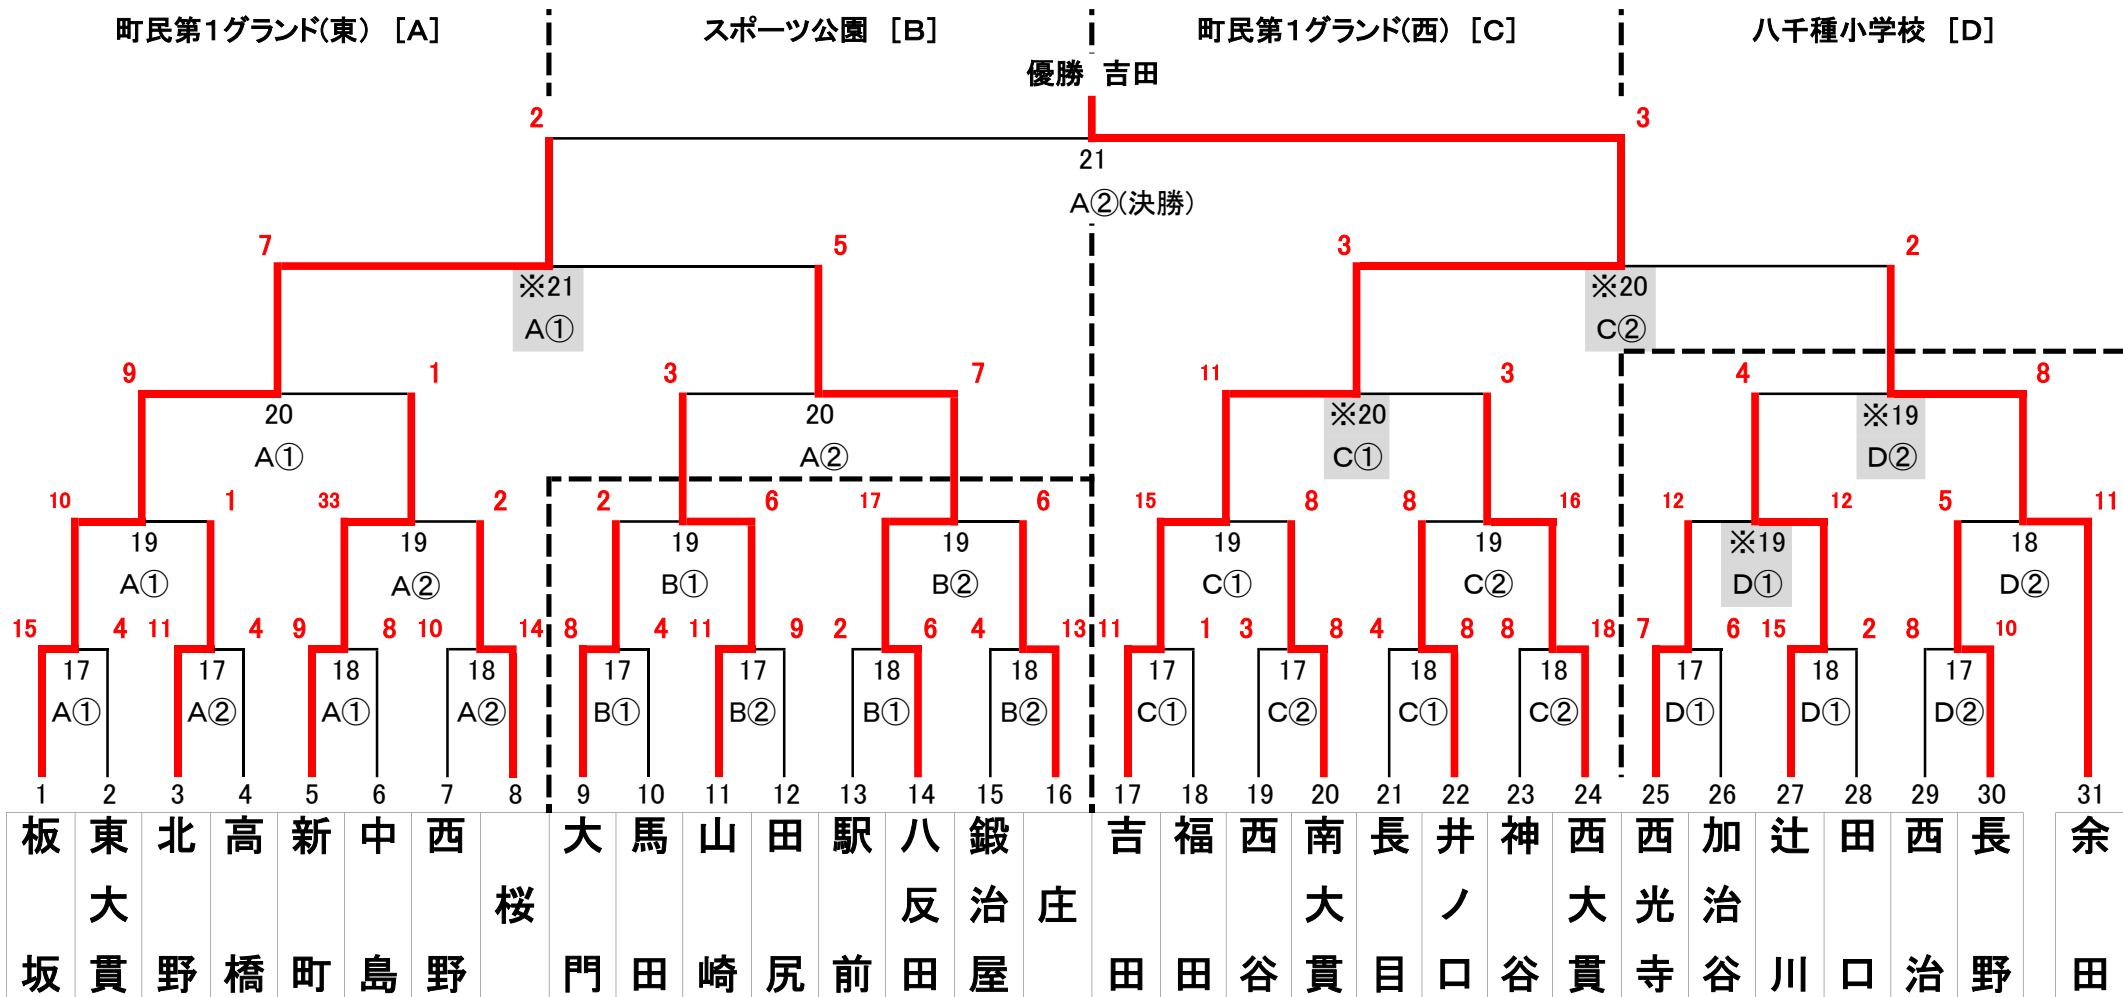

第37回自治会親善ソフトボール大会 組み合わせ表

審判

- ・①試合目 → ②試合目のチームから各2名
 - ・②試合目 → ①試合目のチームから各2名
 - ・決 勝 → 本 部より
- <※のついた試合の審判は右の通り>

- #### ※のついた試合の審判
- ・19日 D① → 18日 D②の勝者4名
 - ・19日 D② → 19日 D①の敗者4名
 - ・20日 C① → 19日 D②の勝者4名
 - ・20日 C② → 20日 C①の敗者4名
 - ・21日 A① → 20日 C②の勝者4名

- ・第1試合-19:30~
 - ・第2試合-20:30~
 - ・中止決定 16:00
- (22-1153 町体育館)