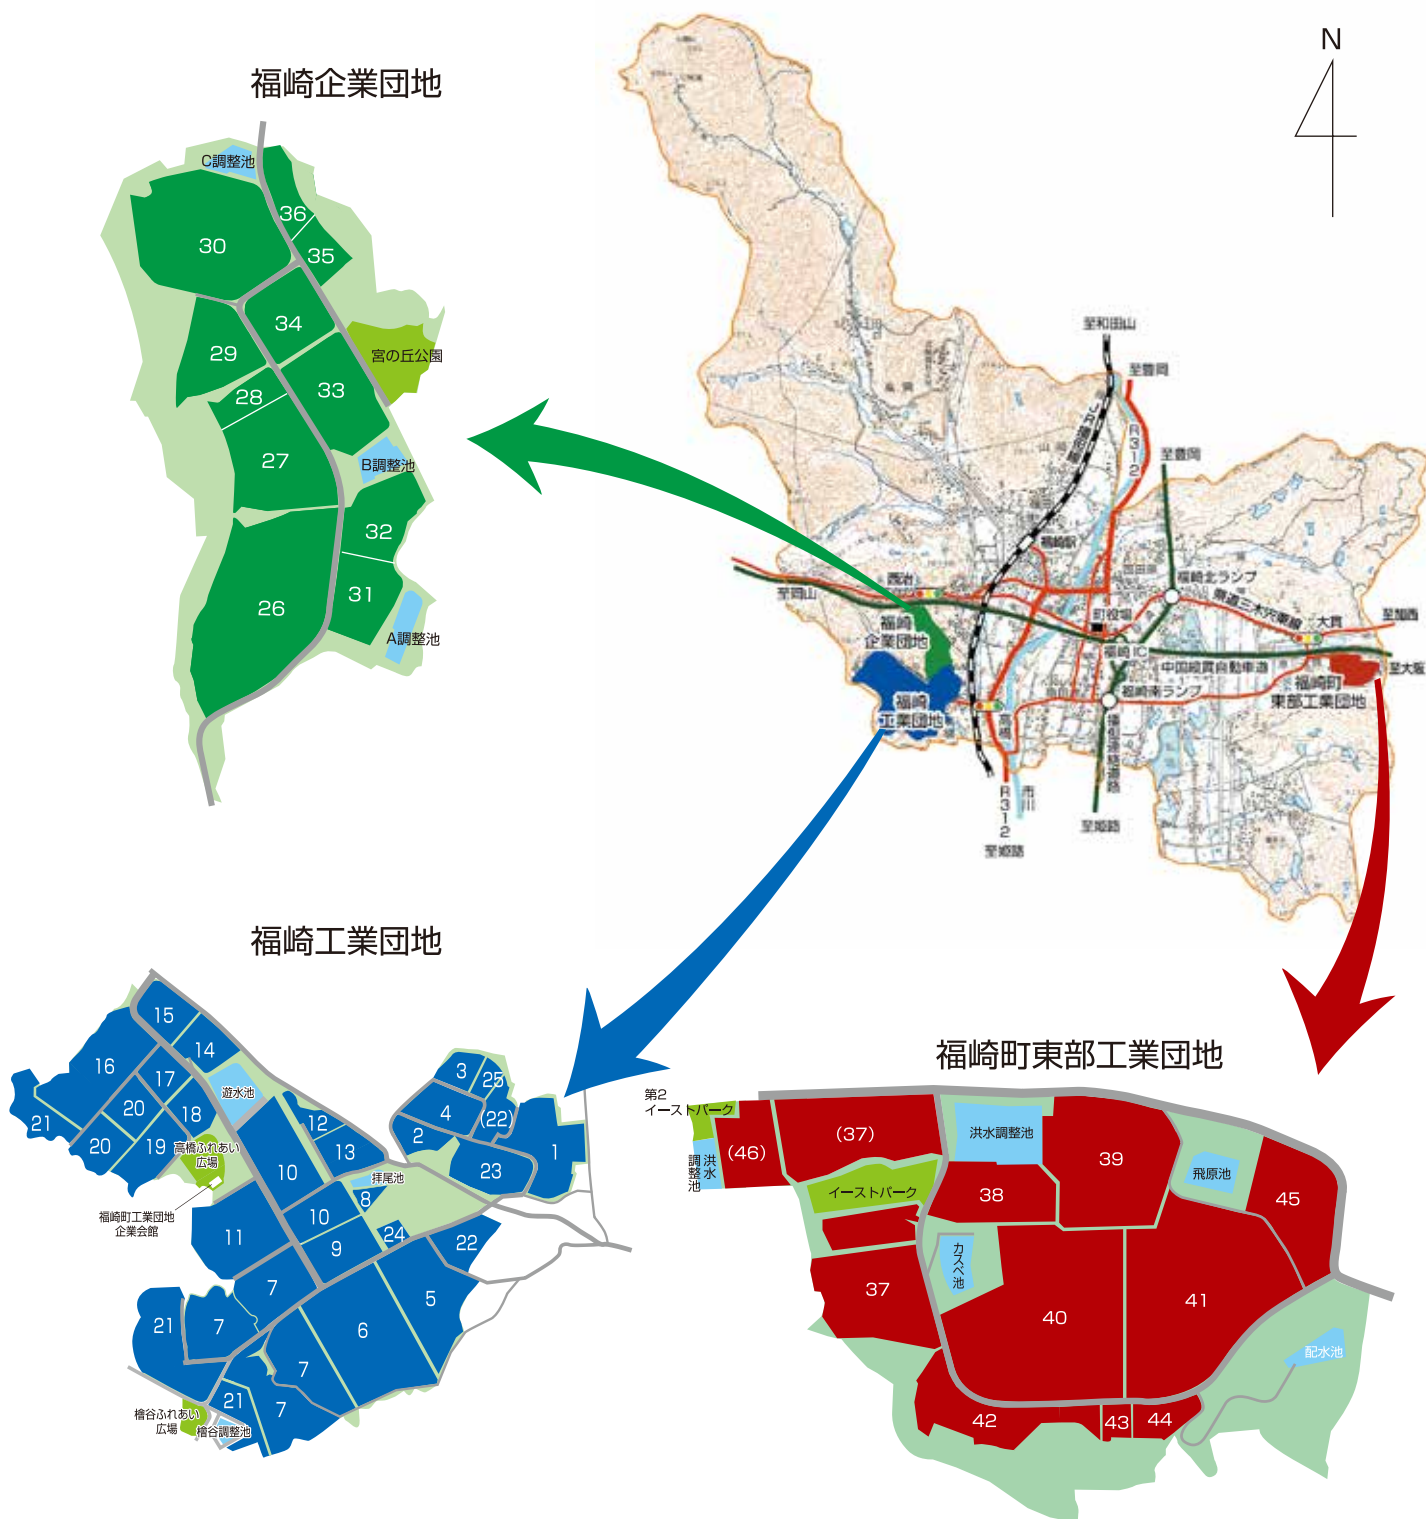

THE INDUSTRIAL PARK OF FUKUSAKI TOWN

福崎町の 工業団地

—立地企業のご案内—

緑豊かな山々に囲まれ、古くから交通の要衝として、栄えてきた福崎町には、利便性・将来性・経済性共に優れた、福崎工業団地、福崎企業団地及び福崎町東部工業団地の3カ所の工業団地があります。町の南西部に位置する福崎工業団地・福崎企業団地は、用地面積約90ヘクタールのすべての分譲が完了し、現在36社が操業しています。また、町の東部に位置する福崎町東部工業団地も用地面積約23ヘクタールのすべての分譲が完了し、現在9社が操業しています。操業している企業のすべてが福崎町と公害防止協定を締結して環境や景観に配慮したまちづくりを進めており、従業員だけでなく住民にも優しい工業団地を形成しています。

このように、工業団地は、さまざまな面で福崎町の活性化に寄与しています。

No.1 千寿製薬株式会社 福崎工場

福崎工場生産品

福崎工場外観

千寿製薬は眼科薬のパイオニアとして常に時代にさきがけて独創の道を進んでまいりました。今後も世界中の人々の目の健康に奉仕するという使命感をもち、安全性を最優先として新たな製品の開発を目指してまいります。

No.5 大王パッケージ株式会社

当社生産品

当社外観