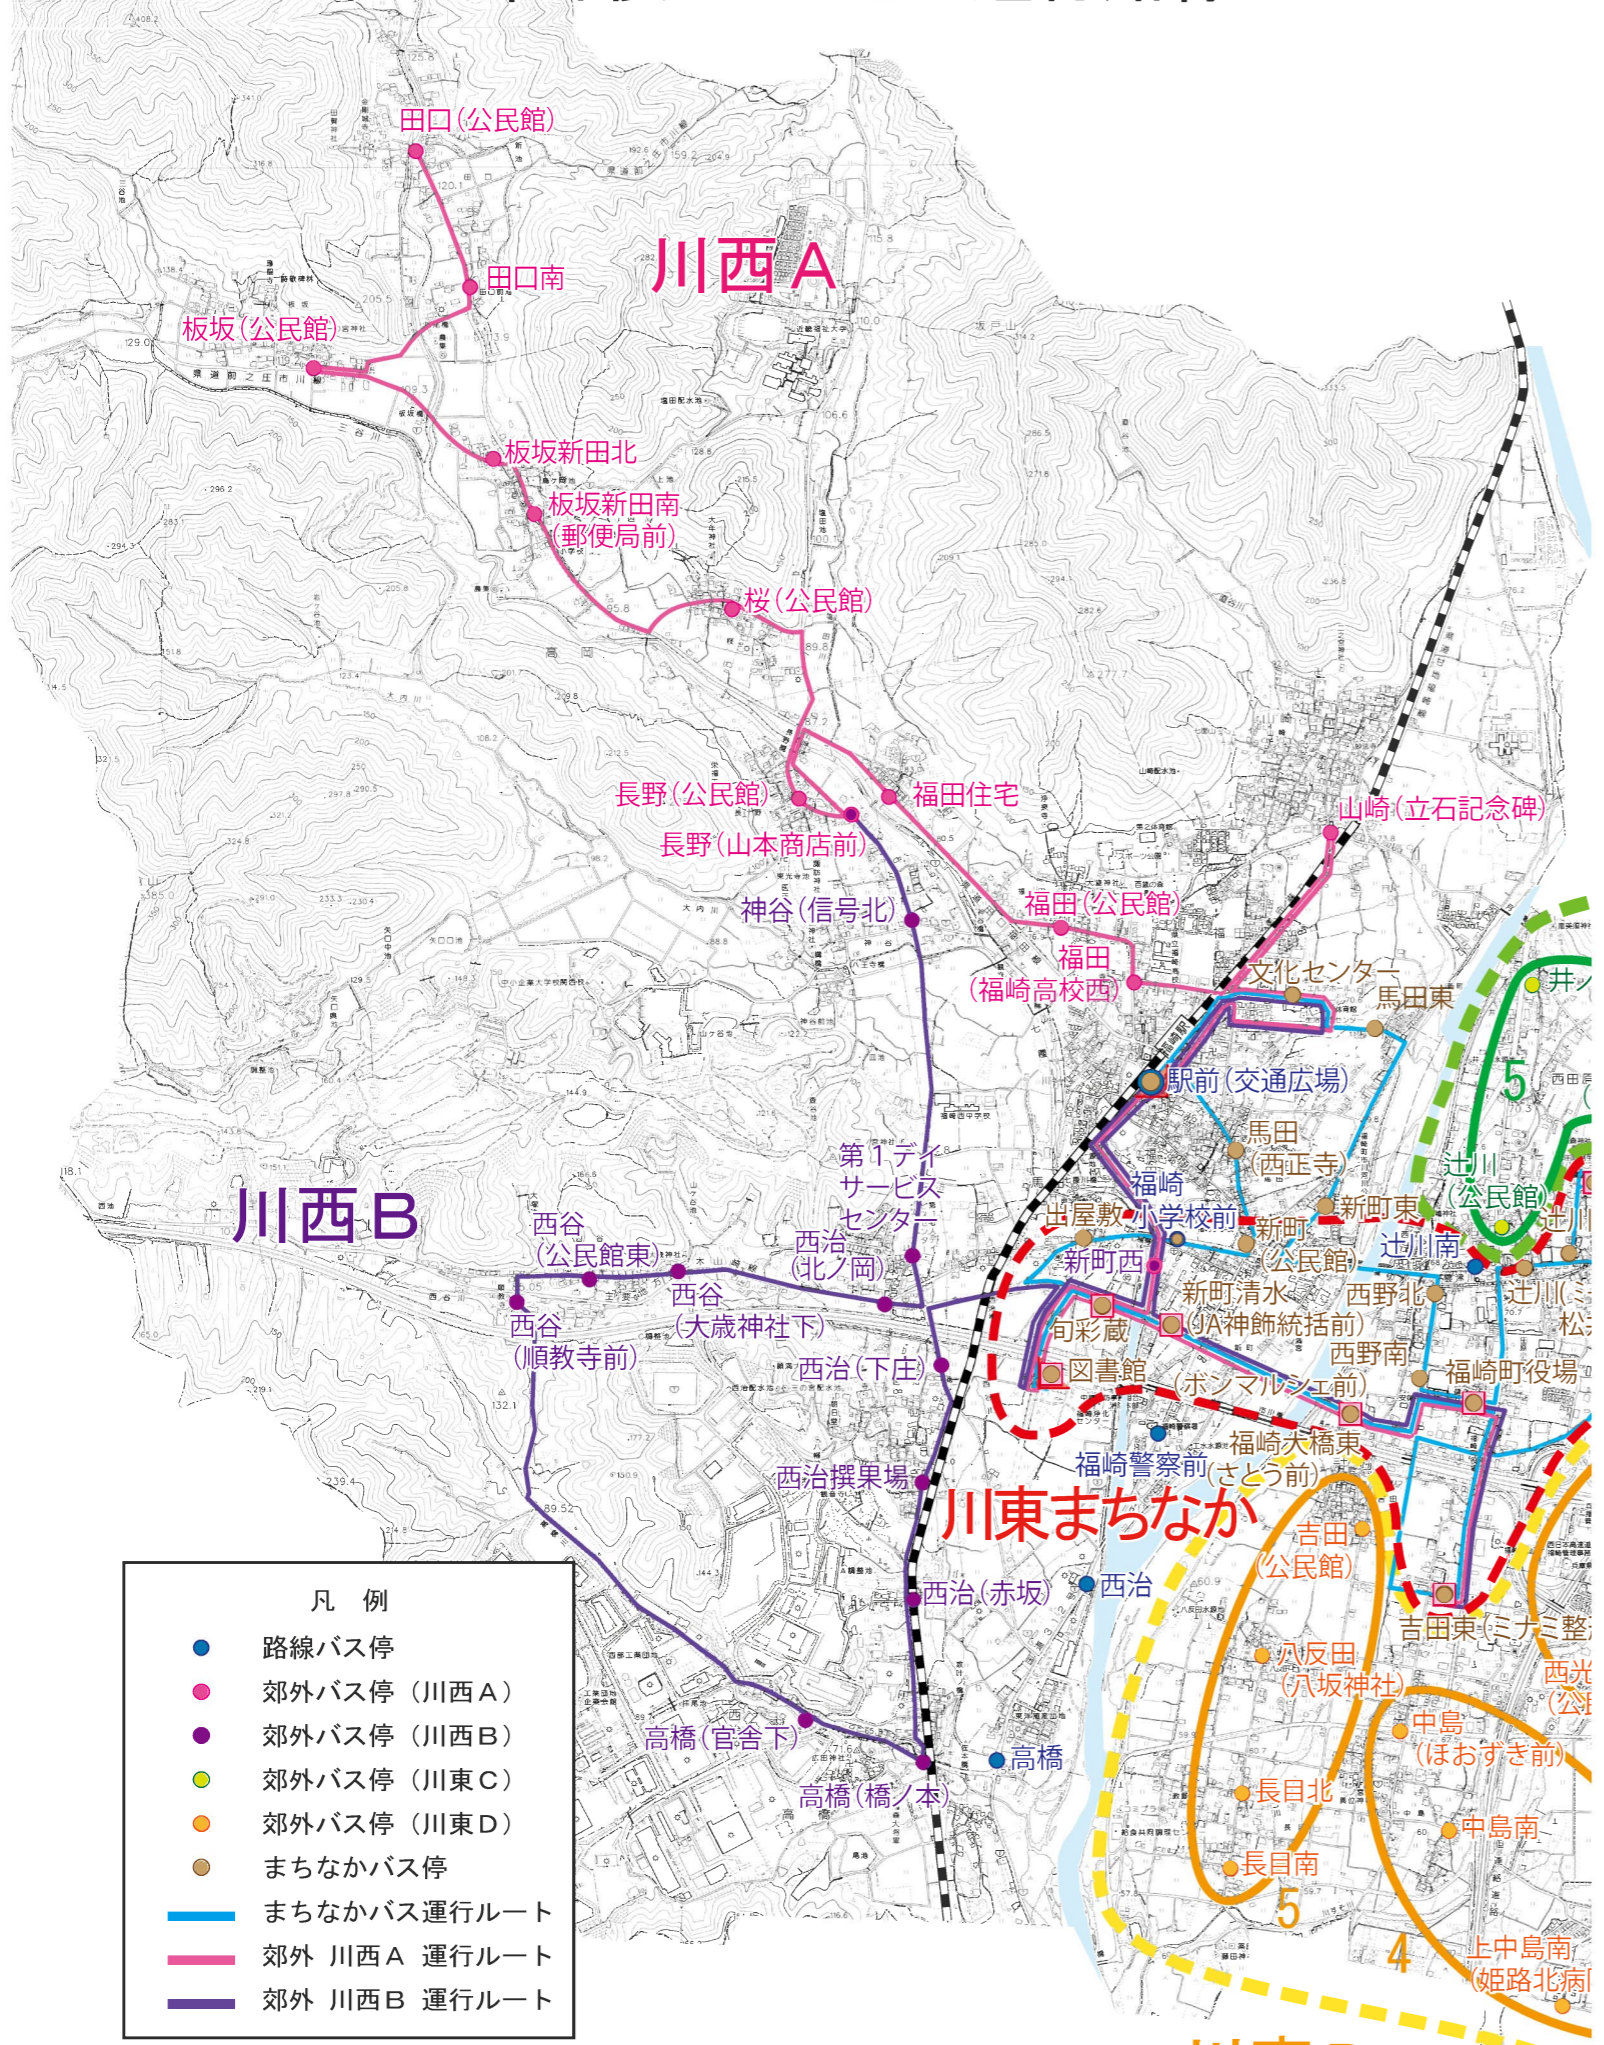

郊外便 川西地区運行路線

- 凡 例**
- 路線バス停
 - 郊外バス停 (川西A)
 - 郊外バス停 (川西B)
 - 郊外バス停 (川東C)
 - 郊外バス停 (川東D)
 - まちなかバス停
 - まちなかバス運行ルート
 - 郊外 川西A 運行ルート
 - 郊外 川西B 運行ルート

川西A〔田口→吉田東〕

バス 停	①	③	⑦
田口 (公民館)	8:02	9:43	14:05
田口南	8:03	9:44	14:06
板坂 (公民館)	8:05	9:46	14:08
板坂新田北	8:07	9:48	14:10
板坂新田南 (郵便局前)	8:07	9:48	14:10
桜 (公民館)	8:08	9:49	14:11
長野 (公民館)	8:10	9:51	14:13
長野 (山本商店前)	8:10	9:51	14:13
福田住宅	8:12	9:53	14:15
福田 (公民館)	8:14	9:55	14:17
福田 (福崎高校西)	8:15	9:56	14:18
山崎 (立石記念碑)	8:18	9:59	14:21
文化センター (エルデホール前)	8:20	10:01	14:23
駅前 (交通広場)	8:23	10:04	14:26
	(8:45)	(10:30)	(14:30)
新町西	8:25	10:06	14:28
図書館	—	10:08	14:30
旬彩蔵	8:26	10:10	14:32
新町清水 (JA神飾統括前)	8:26	10:10	14:32
福崎大橋東 (さとう前)	8:28	10:12	14:34
福崎町役場	8:29	10:13	14:35
	(8:56)	(10:43)	(14:38)
吉田東 (ミナミ整形前)	8:31	10:15	14:37

川西A〔吉田東→田口〕

バス 停	⑤	⑨
吉田東 (ミナミ整形前)	11:19	15:31
	(11:20)	(15:15)
福崎町役場	11:21	15:33
福崎大橋東 (さとう前)	11:22	15:34
新町清水 (JA神飾統括前)	11:24	15:36
旬彩蔵	11:24	15:36
図書館	11:26	15:38
新町西	11:28	15:40
	(11:28)	(15:28)
駅前 (交通広場)	11:30	15:42
文化センター (エルデホール前)	11:33	15:45
山崎 (立石記念碑)	11:35	15:47
福田 (福崎高校西)	11:38	15:50
福田 (公民館)	11:39	15:51
福田住宅	11:41	15:53
長野 (山本商店前)	11:43	15:55
長野 (公民館)	11:43	15:55
桜 (公民館)	11:45	15:57
板坂新田南 (郵便局前)	11:46	15:58
板坂新田北	11:46	15:58
板坂 (公民館)	11:48	16:00
田口南	11:50	16:02
田口 (公民館)	11:51	16:03

川西B〔長野→吉田東〕

バス 停	②	④	⑧
長野 (山本商店前)	8:41	10:25	14:47
神谷 (信号北)	8:42	10:26	14:48
第1デイサービスセンター	8:44	10:28	14:50
西治 (北ノ岡)	8:45	10:29	14:51
西谷 (大歳神社下)	8:46	10:30	14:52
西谷 (公民館東)	8:47	10:31	14:53
西谷 (順教寺前)	8:48	10:32	14:54
高橋 (官舎下)	8:52	10:36	14:58
高橋 (橋ノ本)	8:53	10:37	14:59
西治 (赤坂)	8:55	10:39	15:01
西治撰果場	8:56	10:40	15:02
西治 (下庄)	8:57	10:41	15:03
図書館	—	10:44	15:06
旬彩蔵	9:00	10:46	15:08
新町西	9:01	10:47	15:09
駅前 (交通広場)	9:02	10:48	15:10
	(9:30)	(11:30)	(15:30)
文化センター (エルデホール前)	9:04	10:50	15:12
駅前 (交通広場)	9:06	10:52	15:14
新町西	9:07	10:53	15:15
新町清水 (JA神飾統括前)	9:08	10:54	15:16
福崎大橋東 (さとう前)	9:10	10:56	15:18
福崎町役場	9:11	10:57	15:19
	(9:43)	(11:43)	(15:38)
吉田東 (ミナミ整形前)	9:13	10:59	15:21

() 書はまちなか便の乗り継ぎ時刻