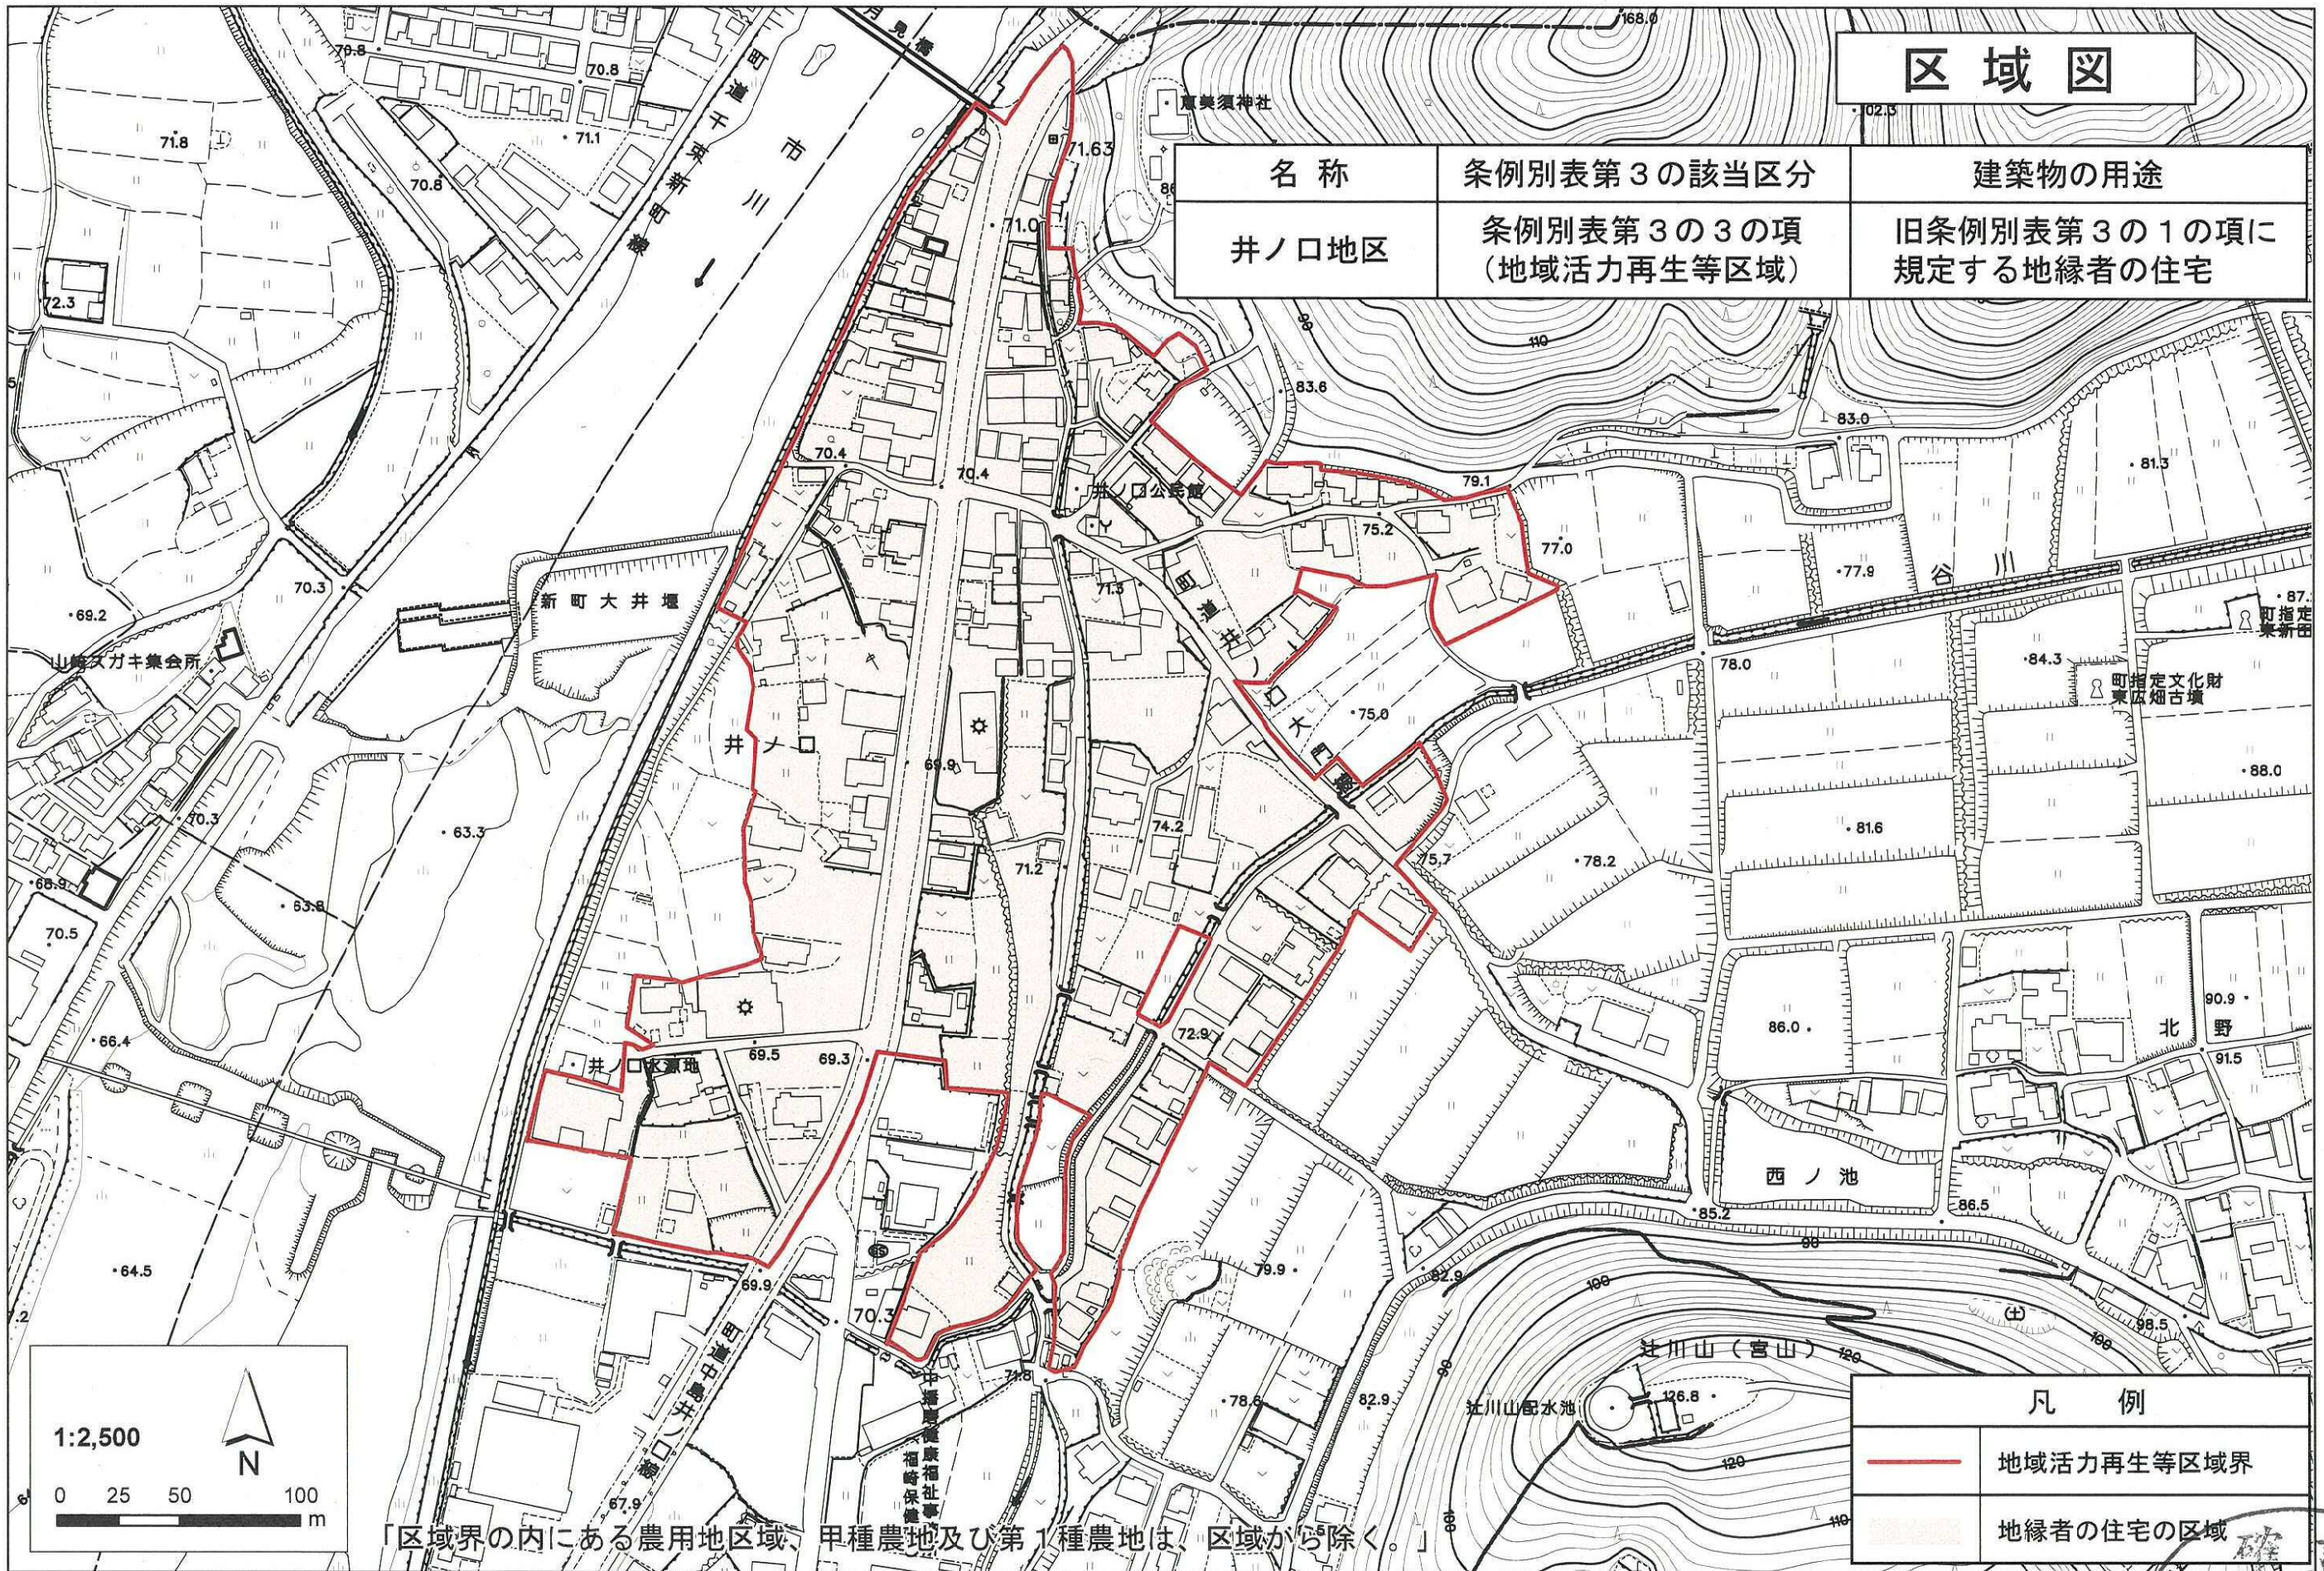

区域図

名称	条例別表第3の該当区分	建築物の用途
井ノ口地区	条例別表第3の3の項 (地域活力再生等区域)	旧条例別表第3の1の項に 規定する地縁者の住宅

凡例	
	地域活力再生等区域界
	地縁者の住宅の区域

「区域界の内にある農用地区域、甲種農地及び第1種農地は、区域から除く。」

確認
 28.11.01
 兵庫県建築指導課