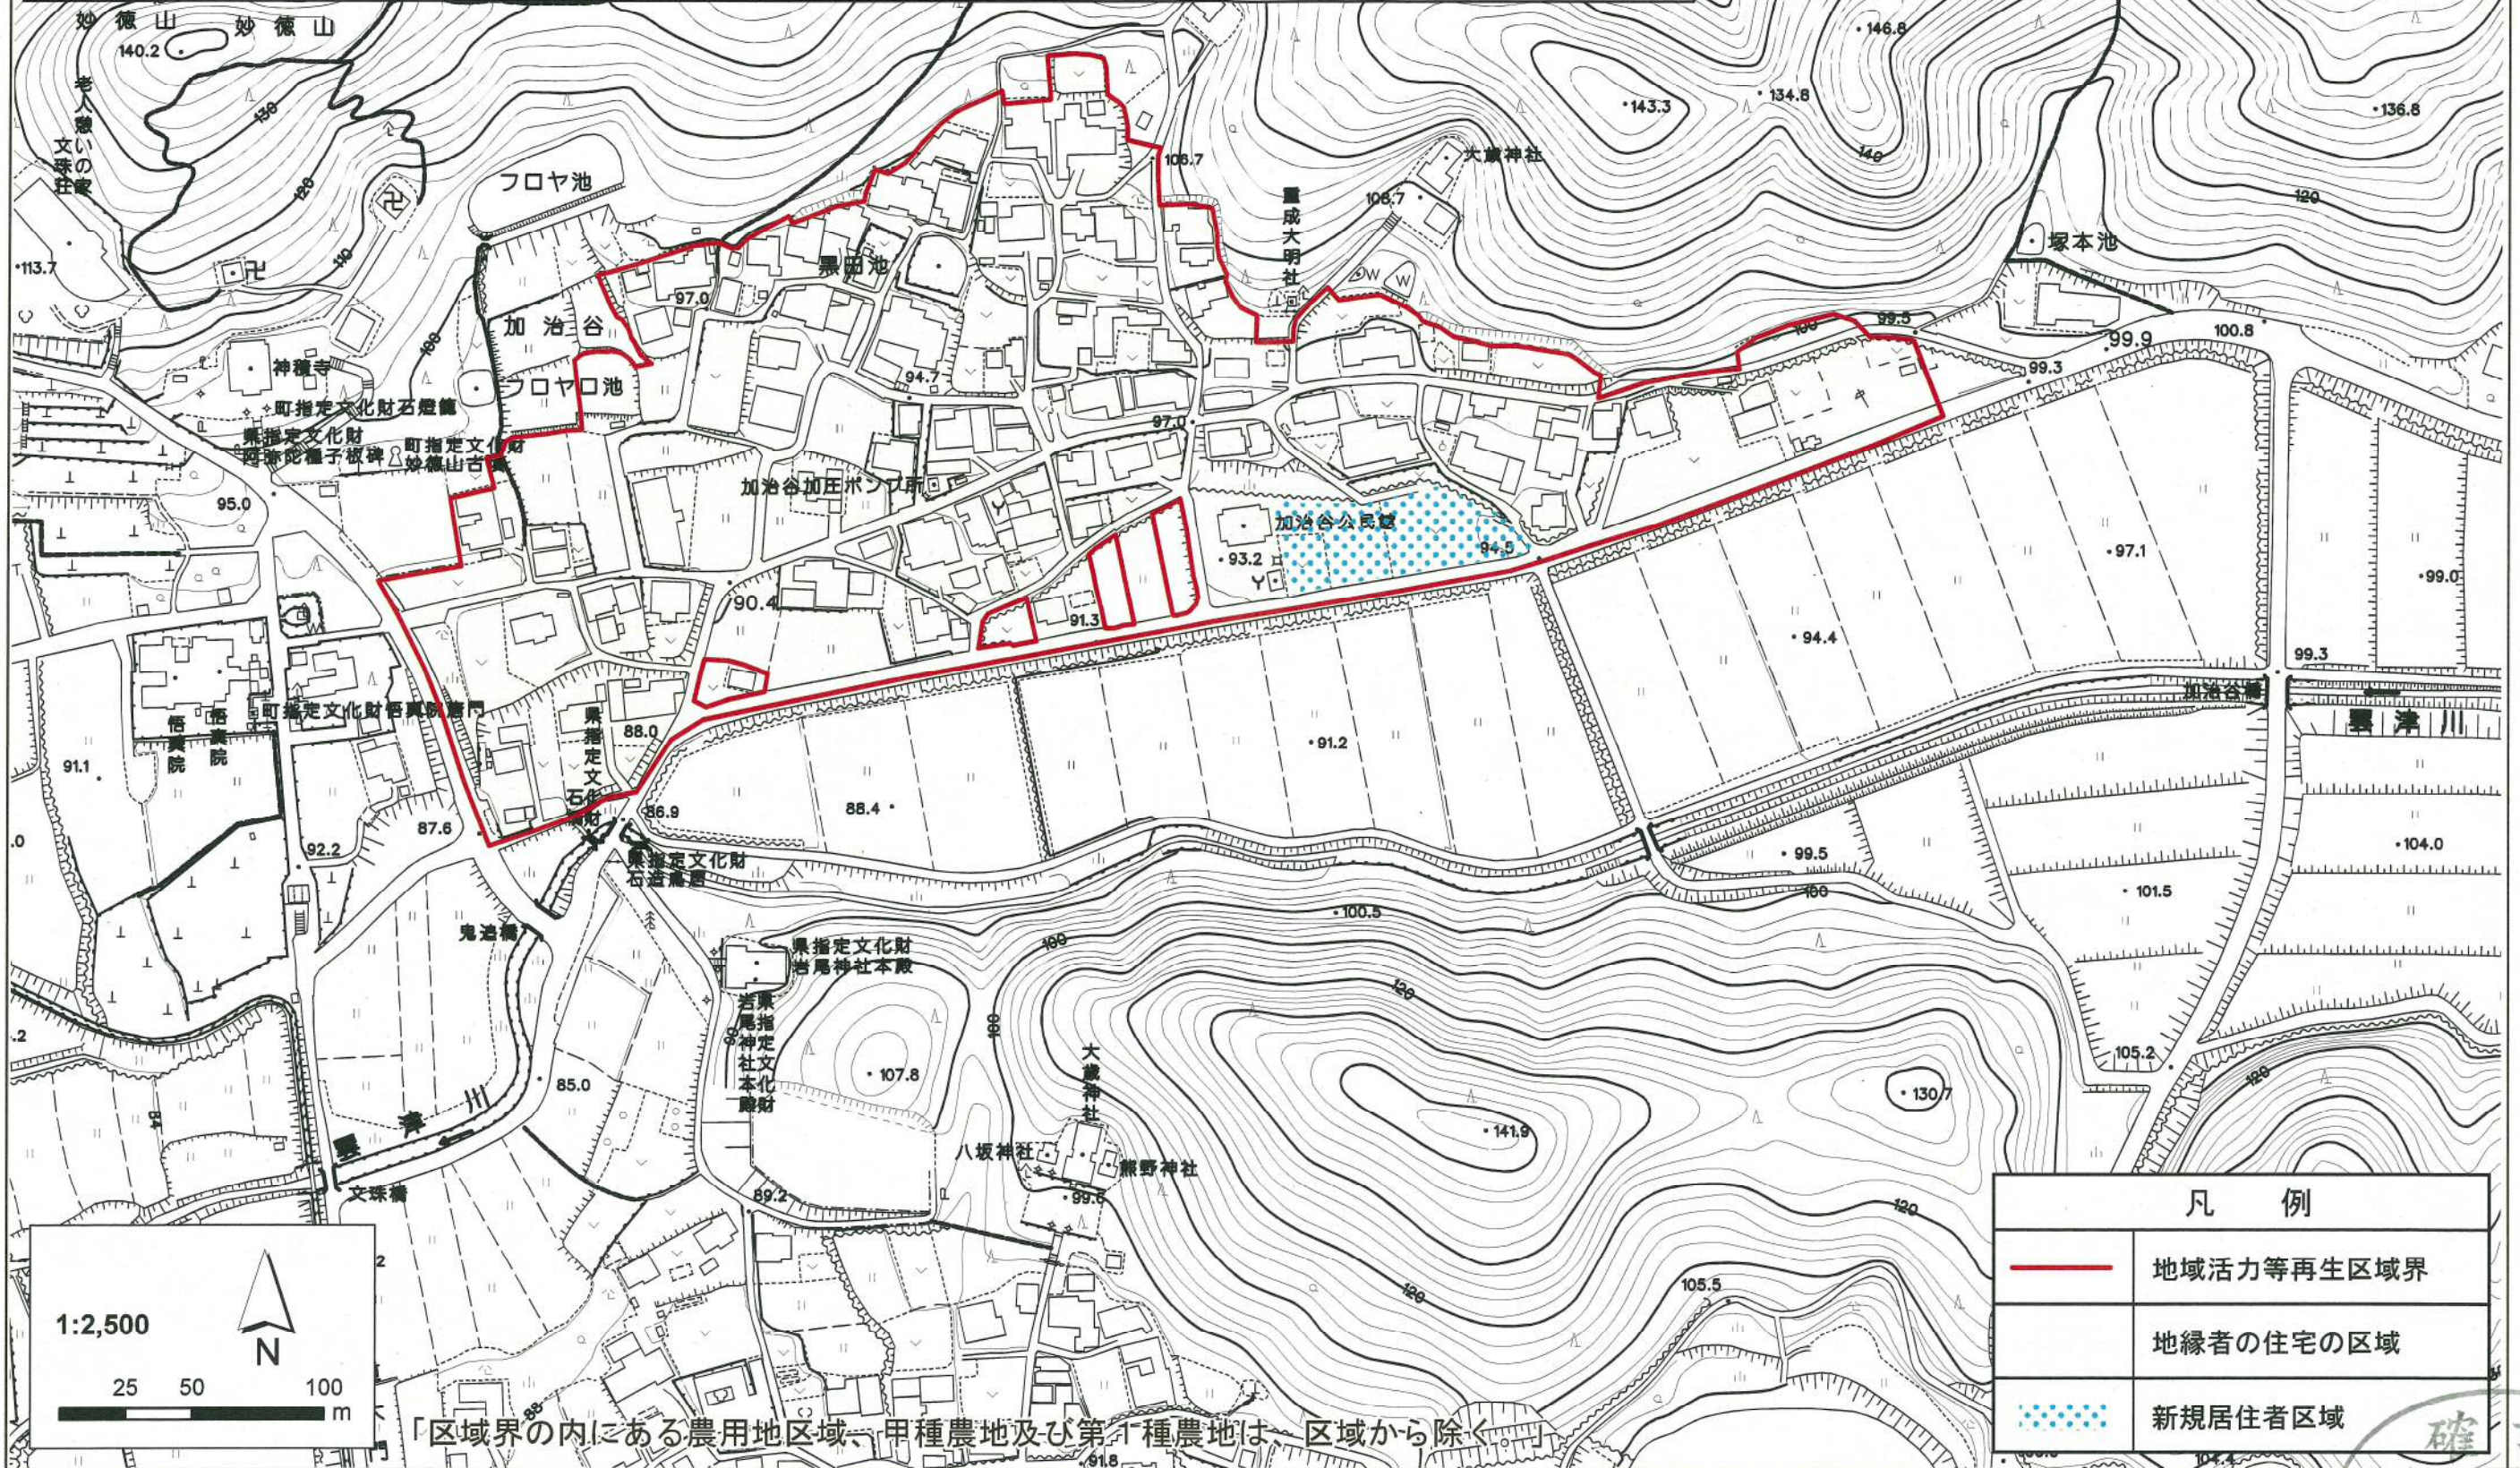

名称	条例別表第3の該当区分	建築物の用途
加治谷地区	条例別表第3の3の項 (地域活力等再生等区域)	旧条例別表第3の1の項に規定する地縁者の住宅 旧条例別表第3の2の項に規定する新規居住者の住宅

区域図

凡例	
	地域活力等再生区域界
	新規居住者区域

「区域界の内にある農用地区域、甲種農地及び第一種農地は区域から除く。」

確認
30.7.6
兵庫県建築指導課