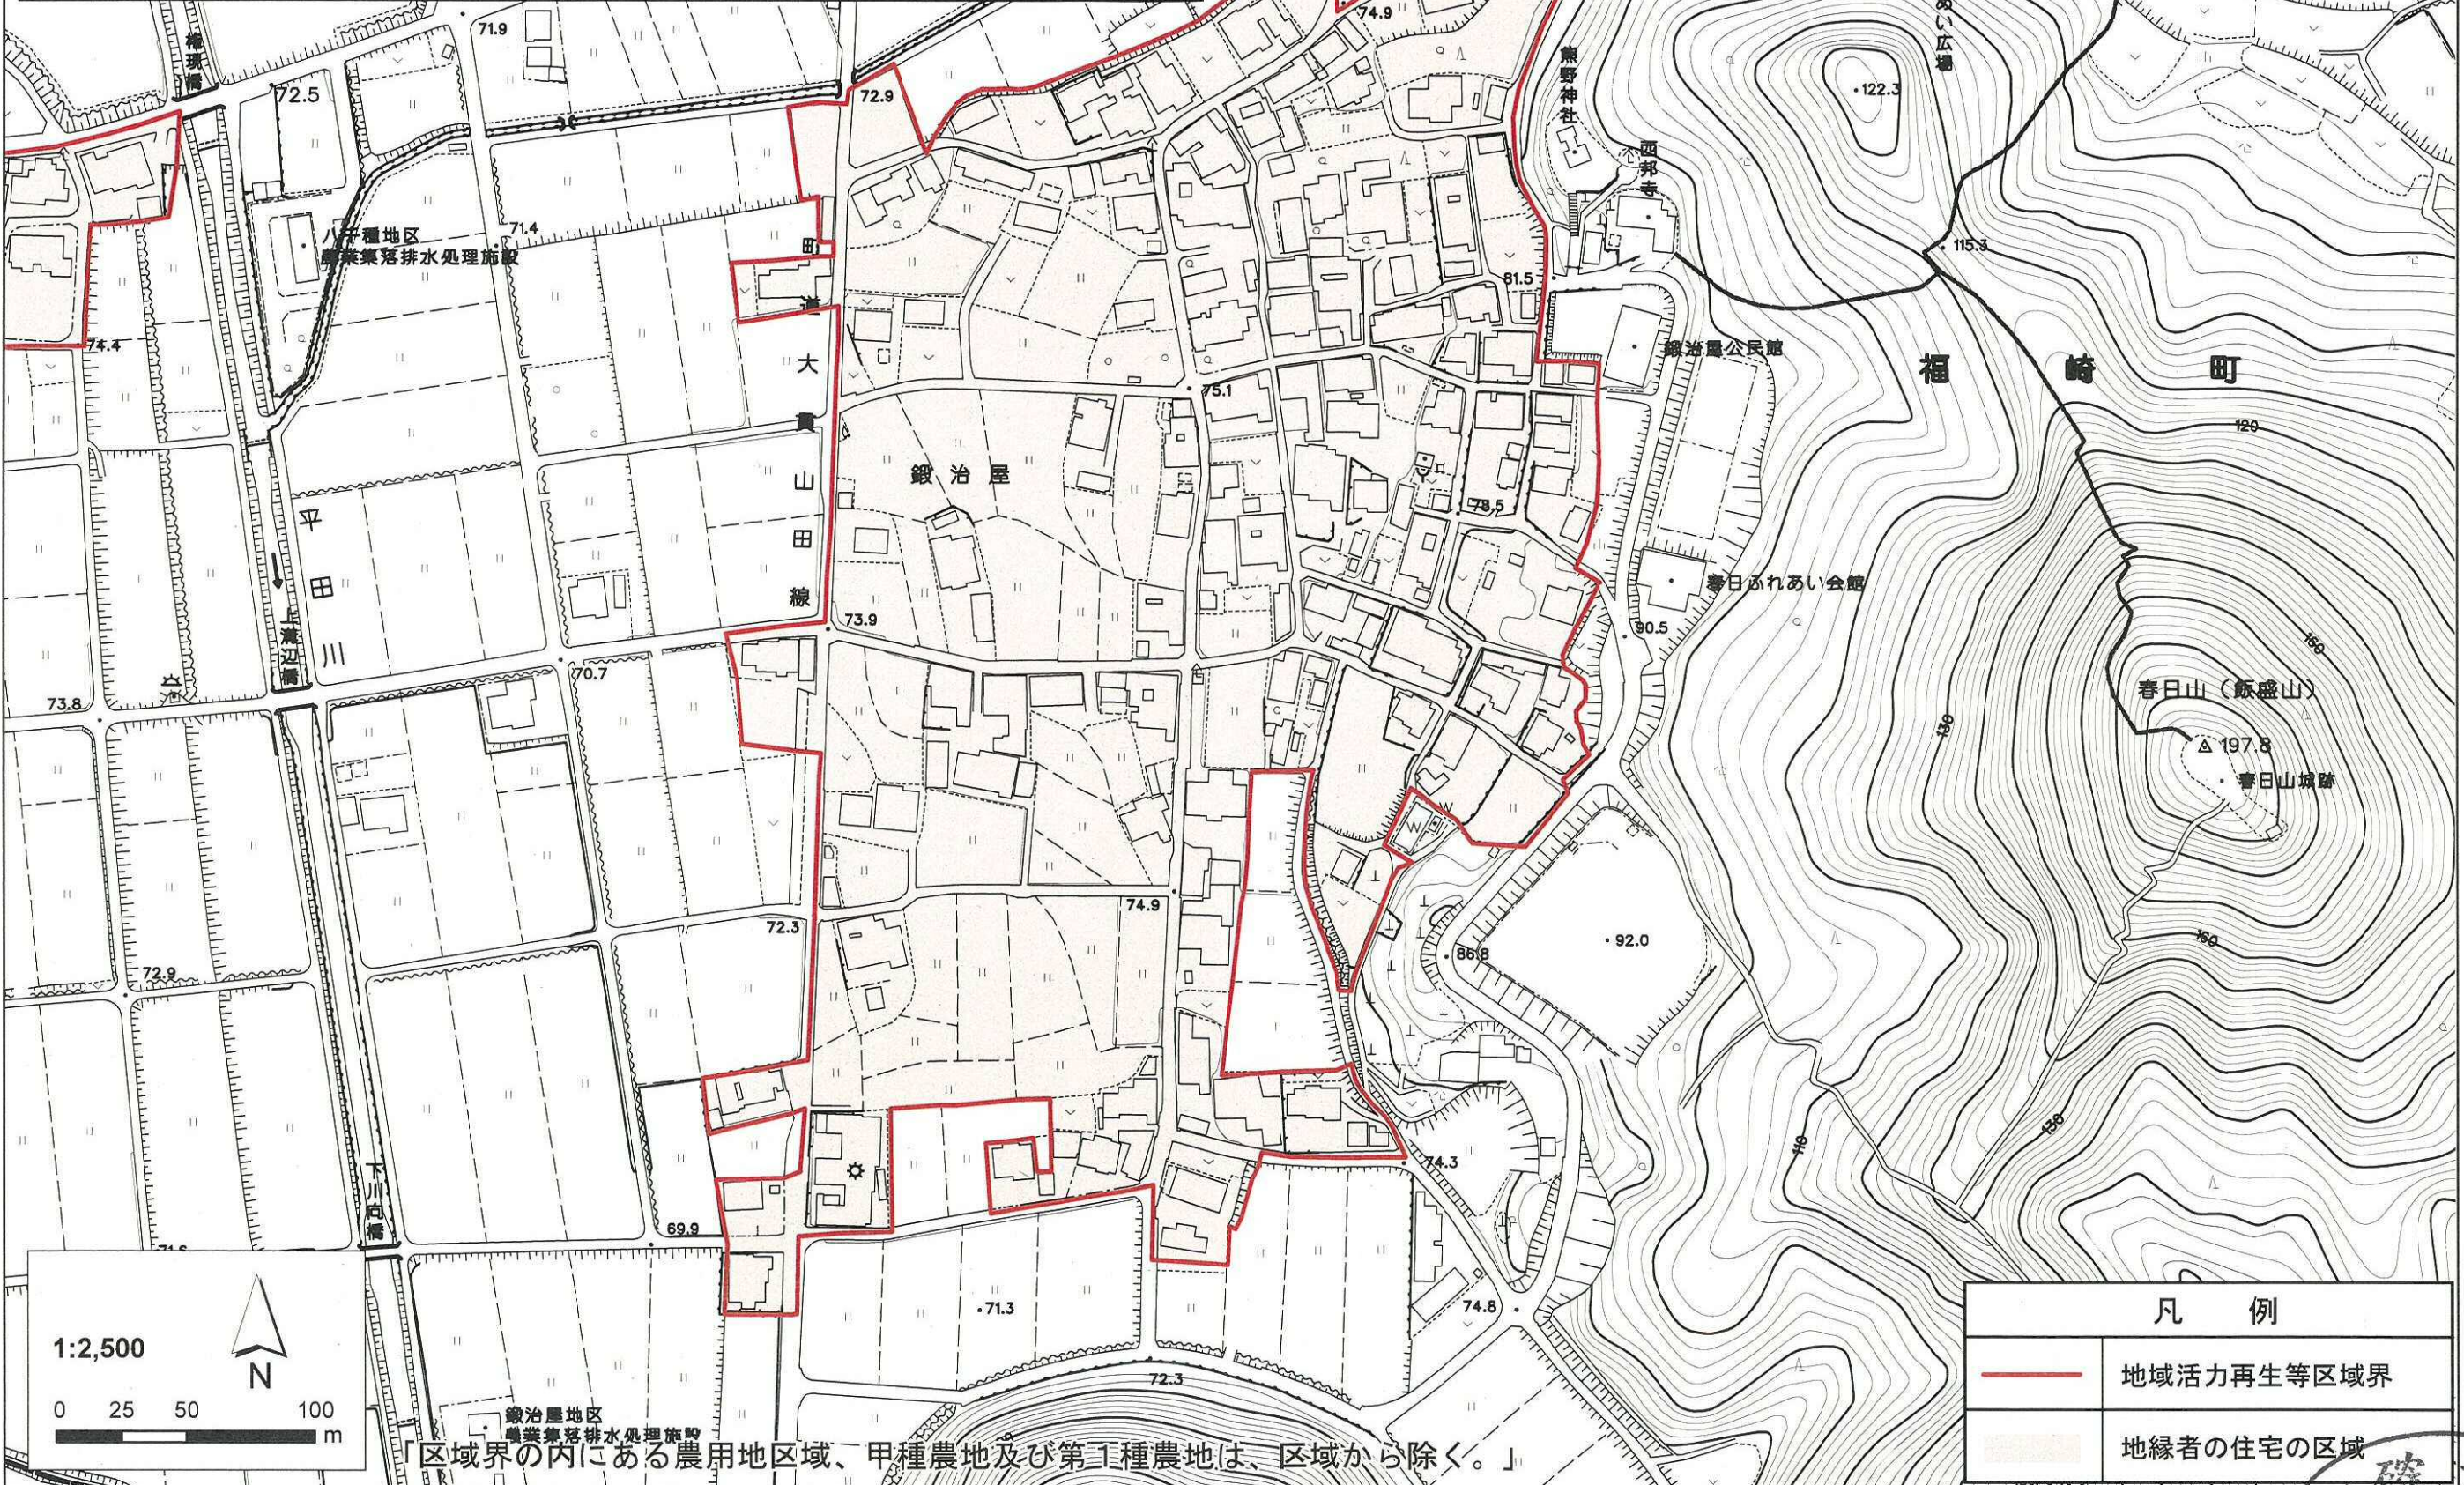

名称	条例別表第3の該当区分	建築物の用途
鍛冶屋地区 (1/2)	条例別表第3の3の項 (地域活力再生等区域)	旧条例別表第3の1の項に 規定する地縁者の住宅

区域図

凡例	
	地域活力再生等区域界
	地縁者の住宅の区域

「区域界の内にある農用地区域、甲種農地及び第一種農地は、区域から除く。」

28.11.01
 兵庫県建築指導課

区域図

名称	条例別表第3の該当区分	建築物の用途
鍛冶屋地区 (2/2)	条例別表第3の3の項 (地域活力再生等区域)	旧条例別表第3の1の項に 規定する地縁者の住宅

凡例	
	地域活力再生等区域界
	地縁者の住宅の区域

「区域界の内にある農用地区域、甲種農地及び第1種農地は、区域から除く。」

確認
28.11.01
兵庫県建築指導課