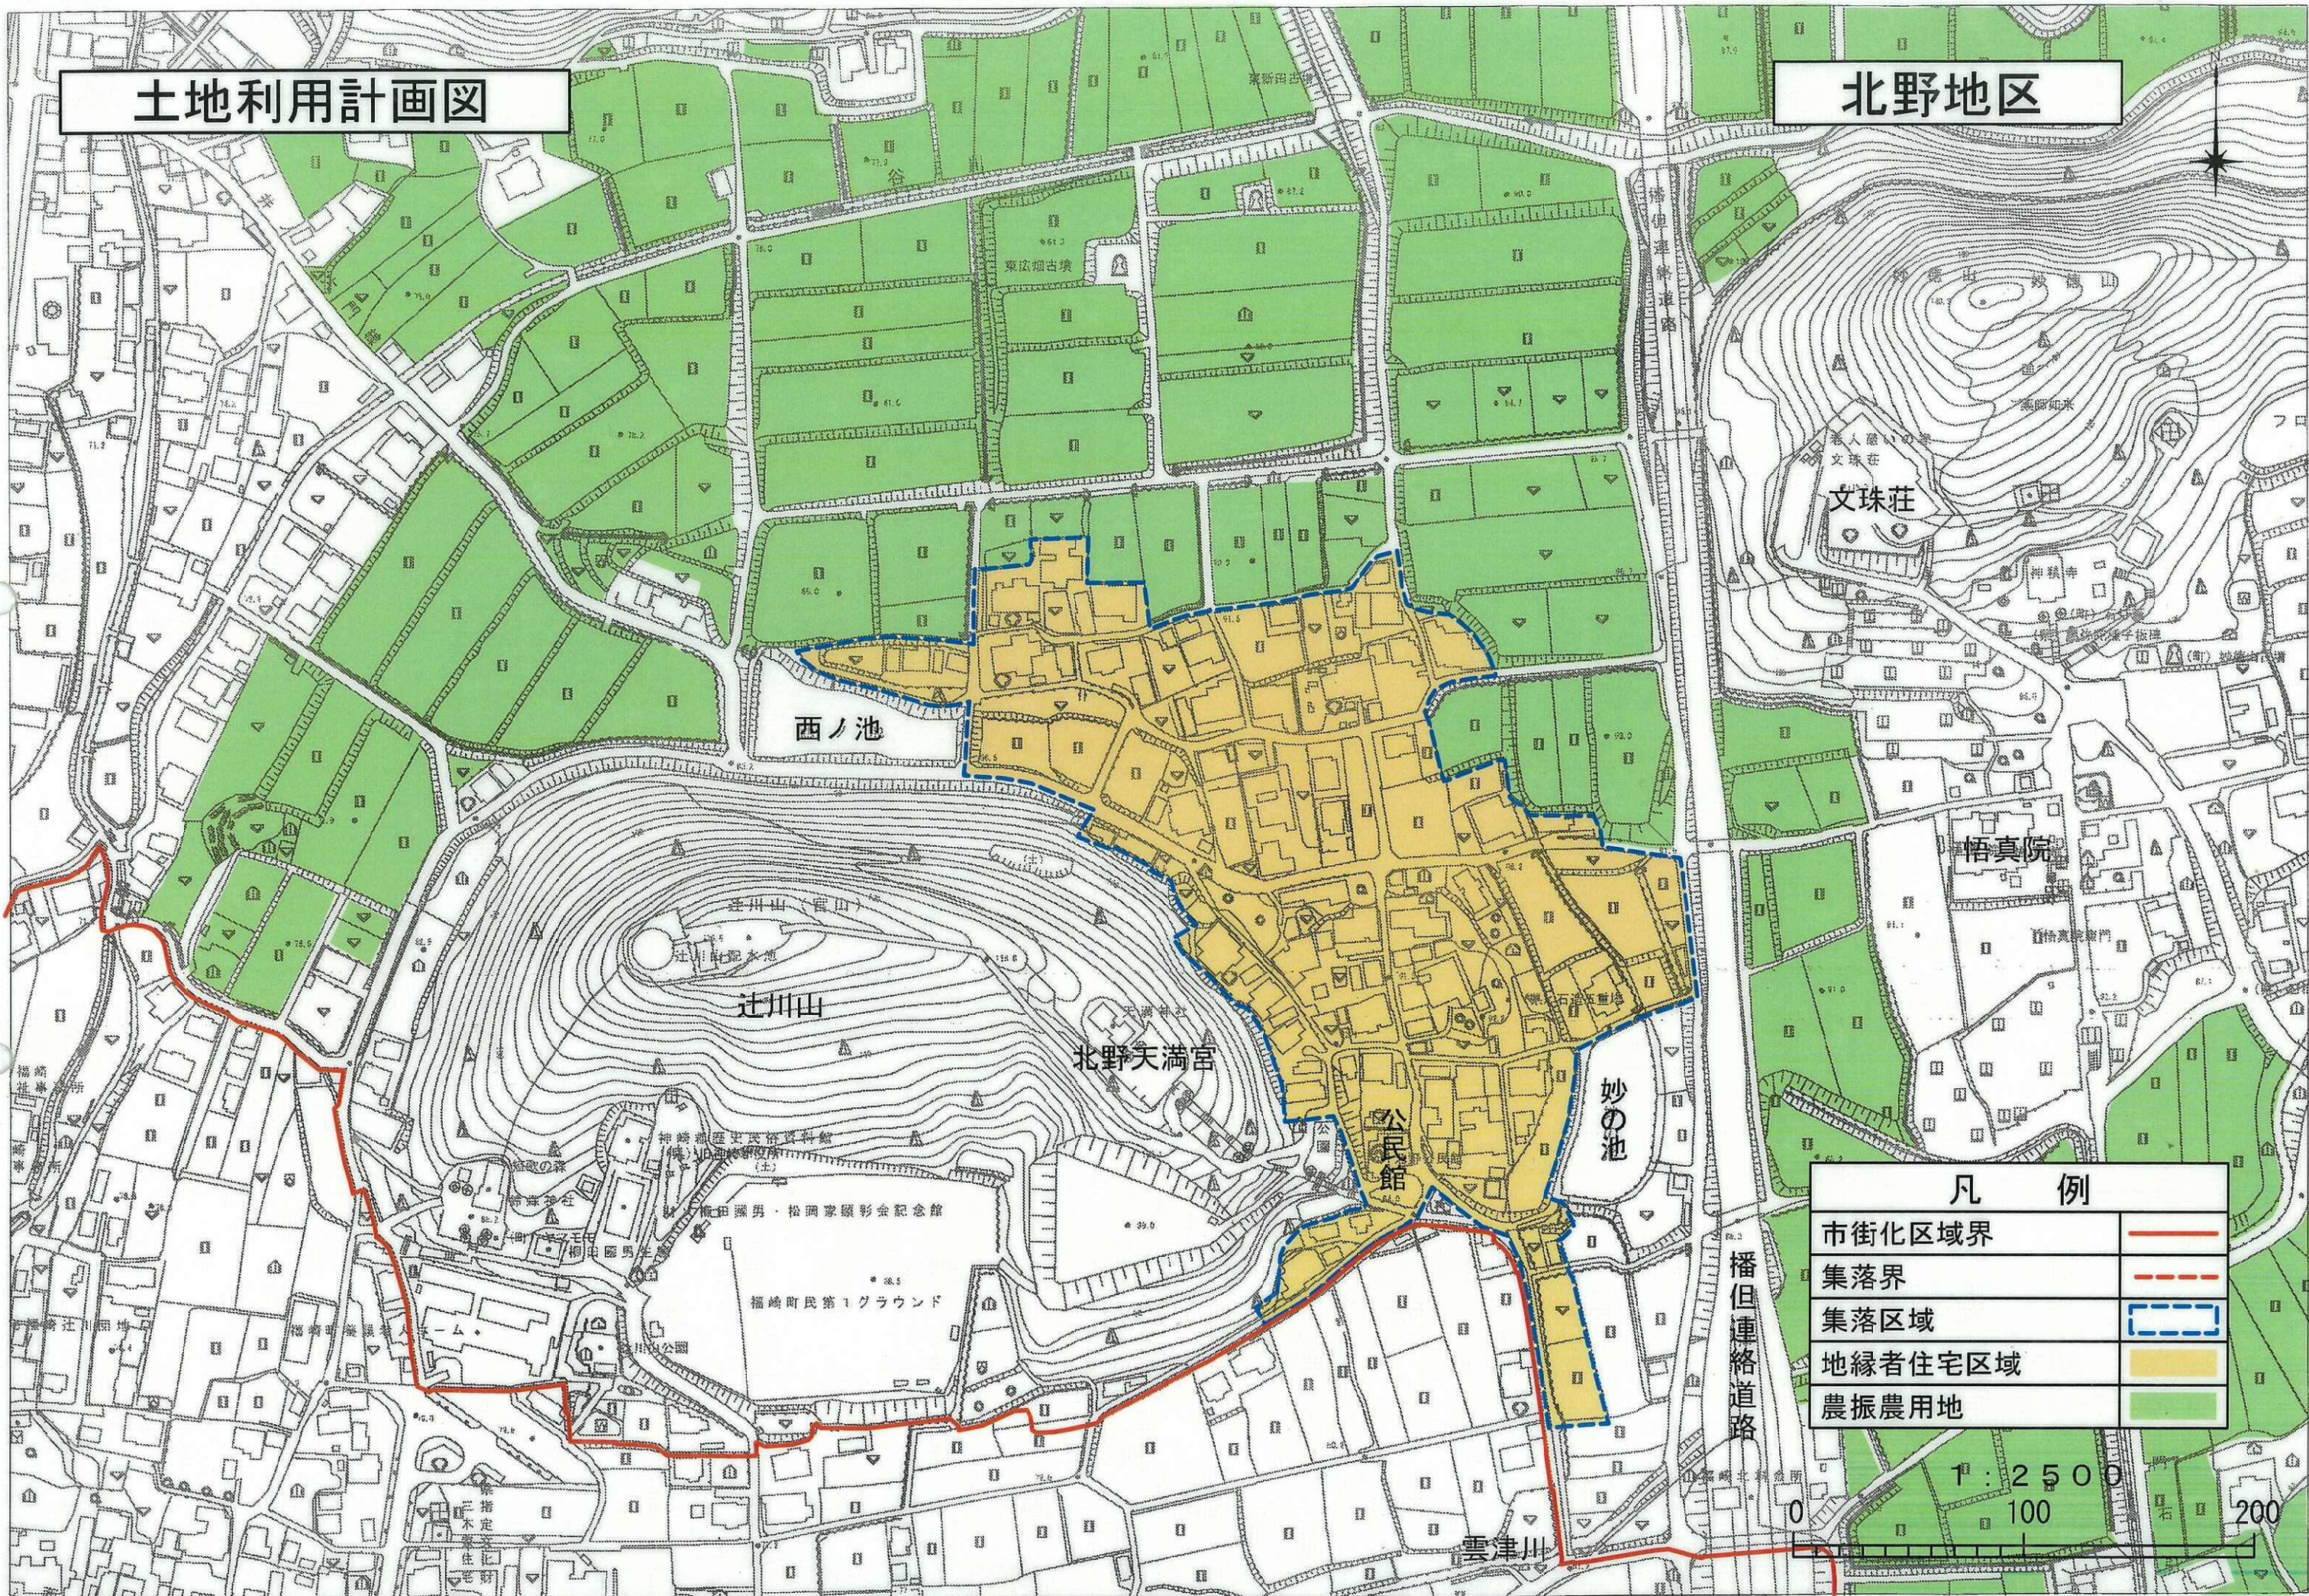

土地利用計画図

北野地区

凡 例	
市街化区域界	———
集落界	- - - - -
集落区域	□ (blue dashed)
地縁者住宅区域	■ (yellow)
農振農用地	■ (green)