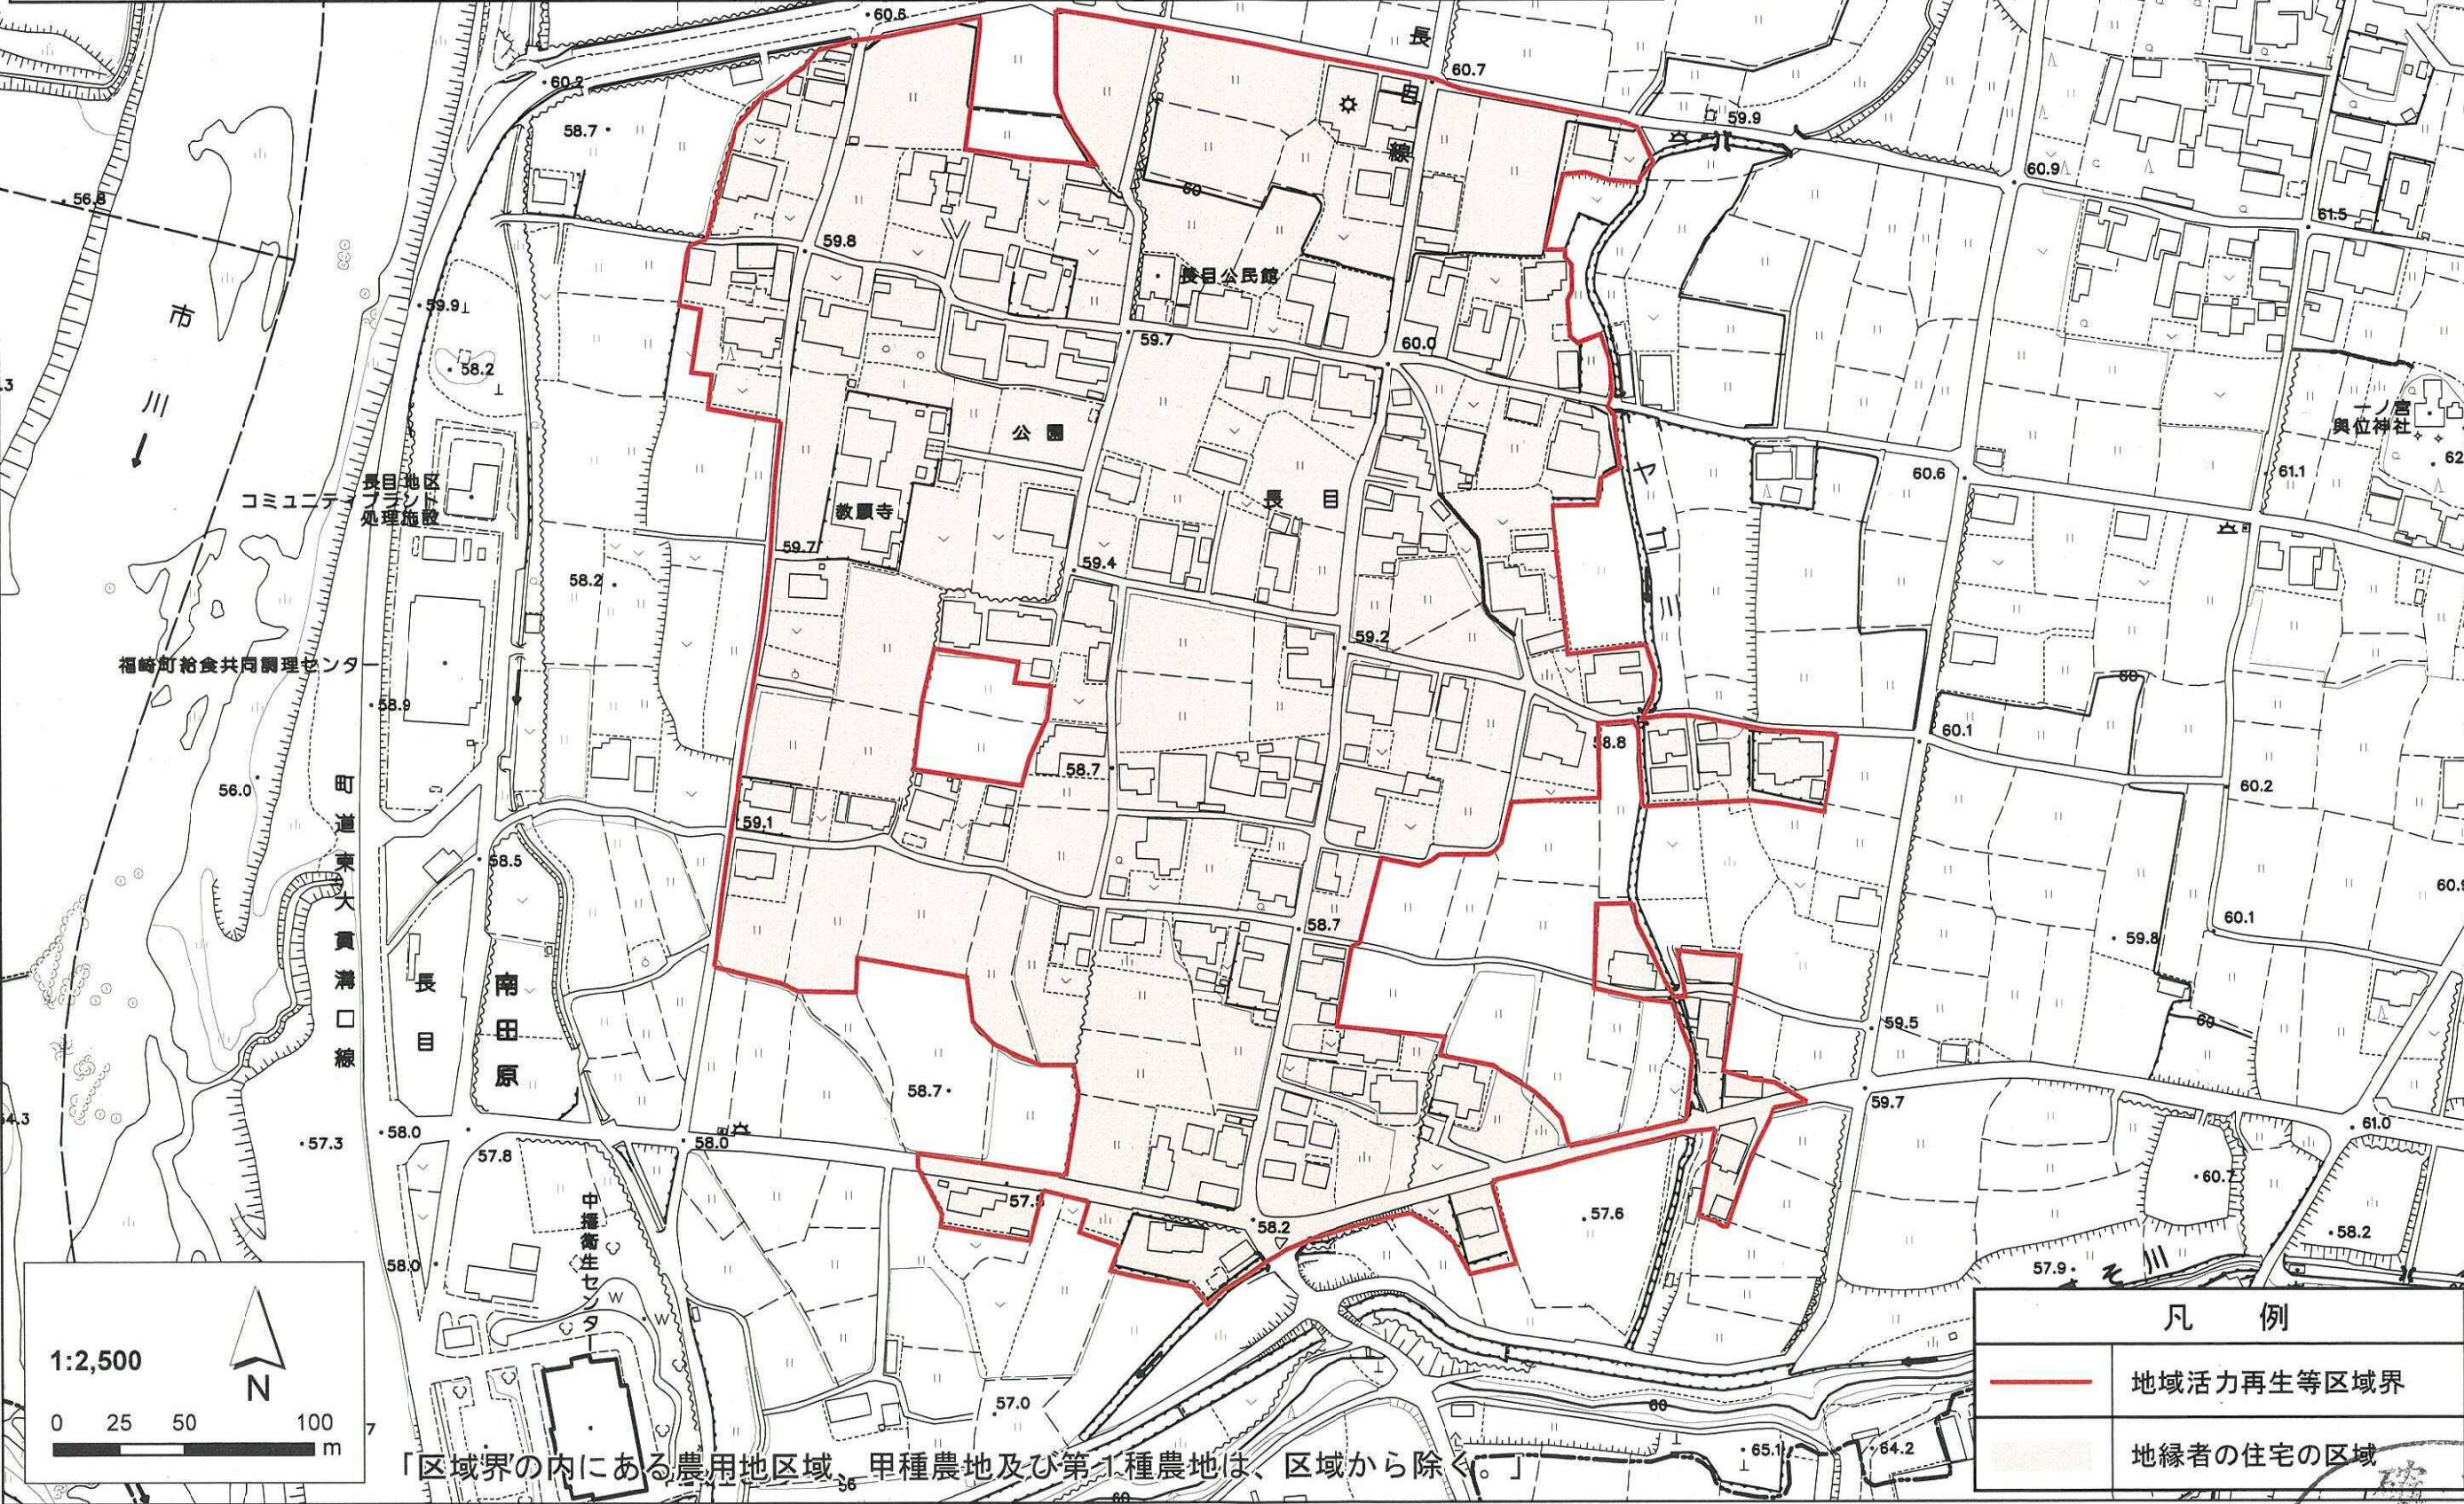

名称	条例別表第3の該当区分	建築物の用途	区域図
長目地区	条例別表第3の3の項 (地域活力再生等区域)	旧条例別表第3の1の項に規定する地縁者の住宅	

凡例	
	地域活力再生等区域界
	地縁者の住宅の区域

「区域界の内にある農用地区域、甲種農地及び第一種農地は、区域から除く。」

28.11.01
兵庫県建築指導課