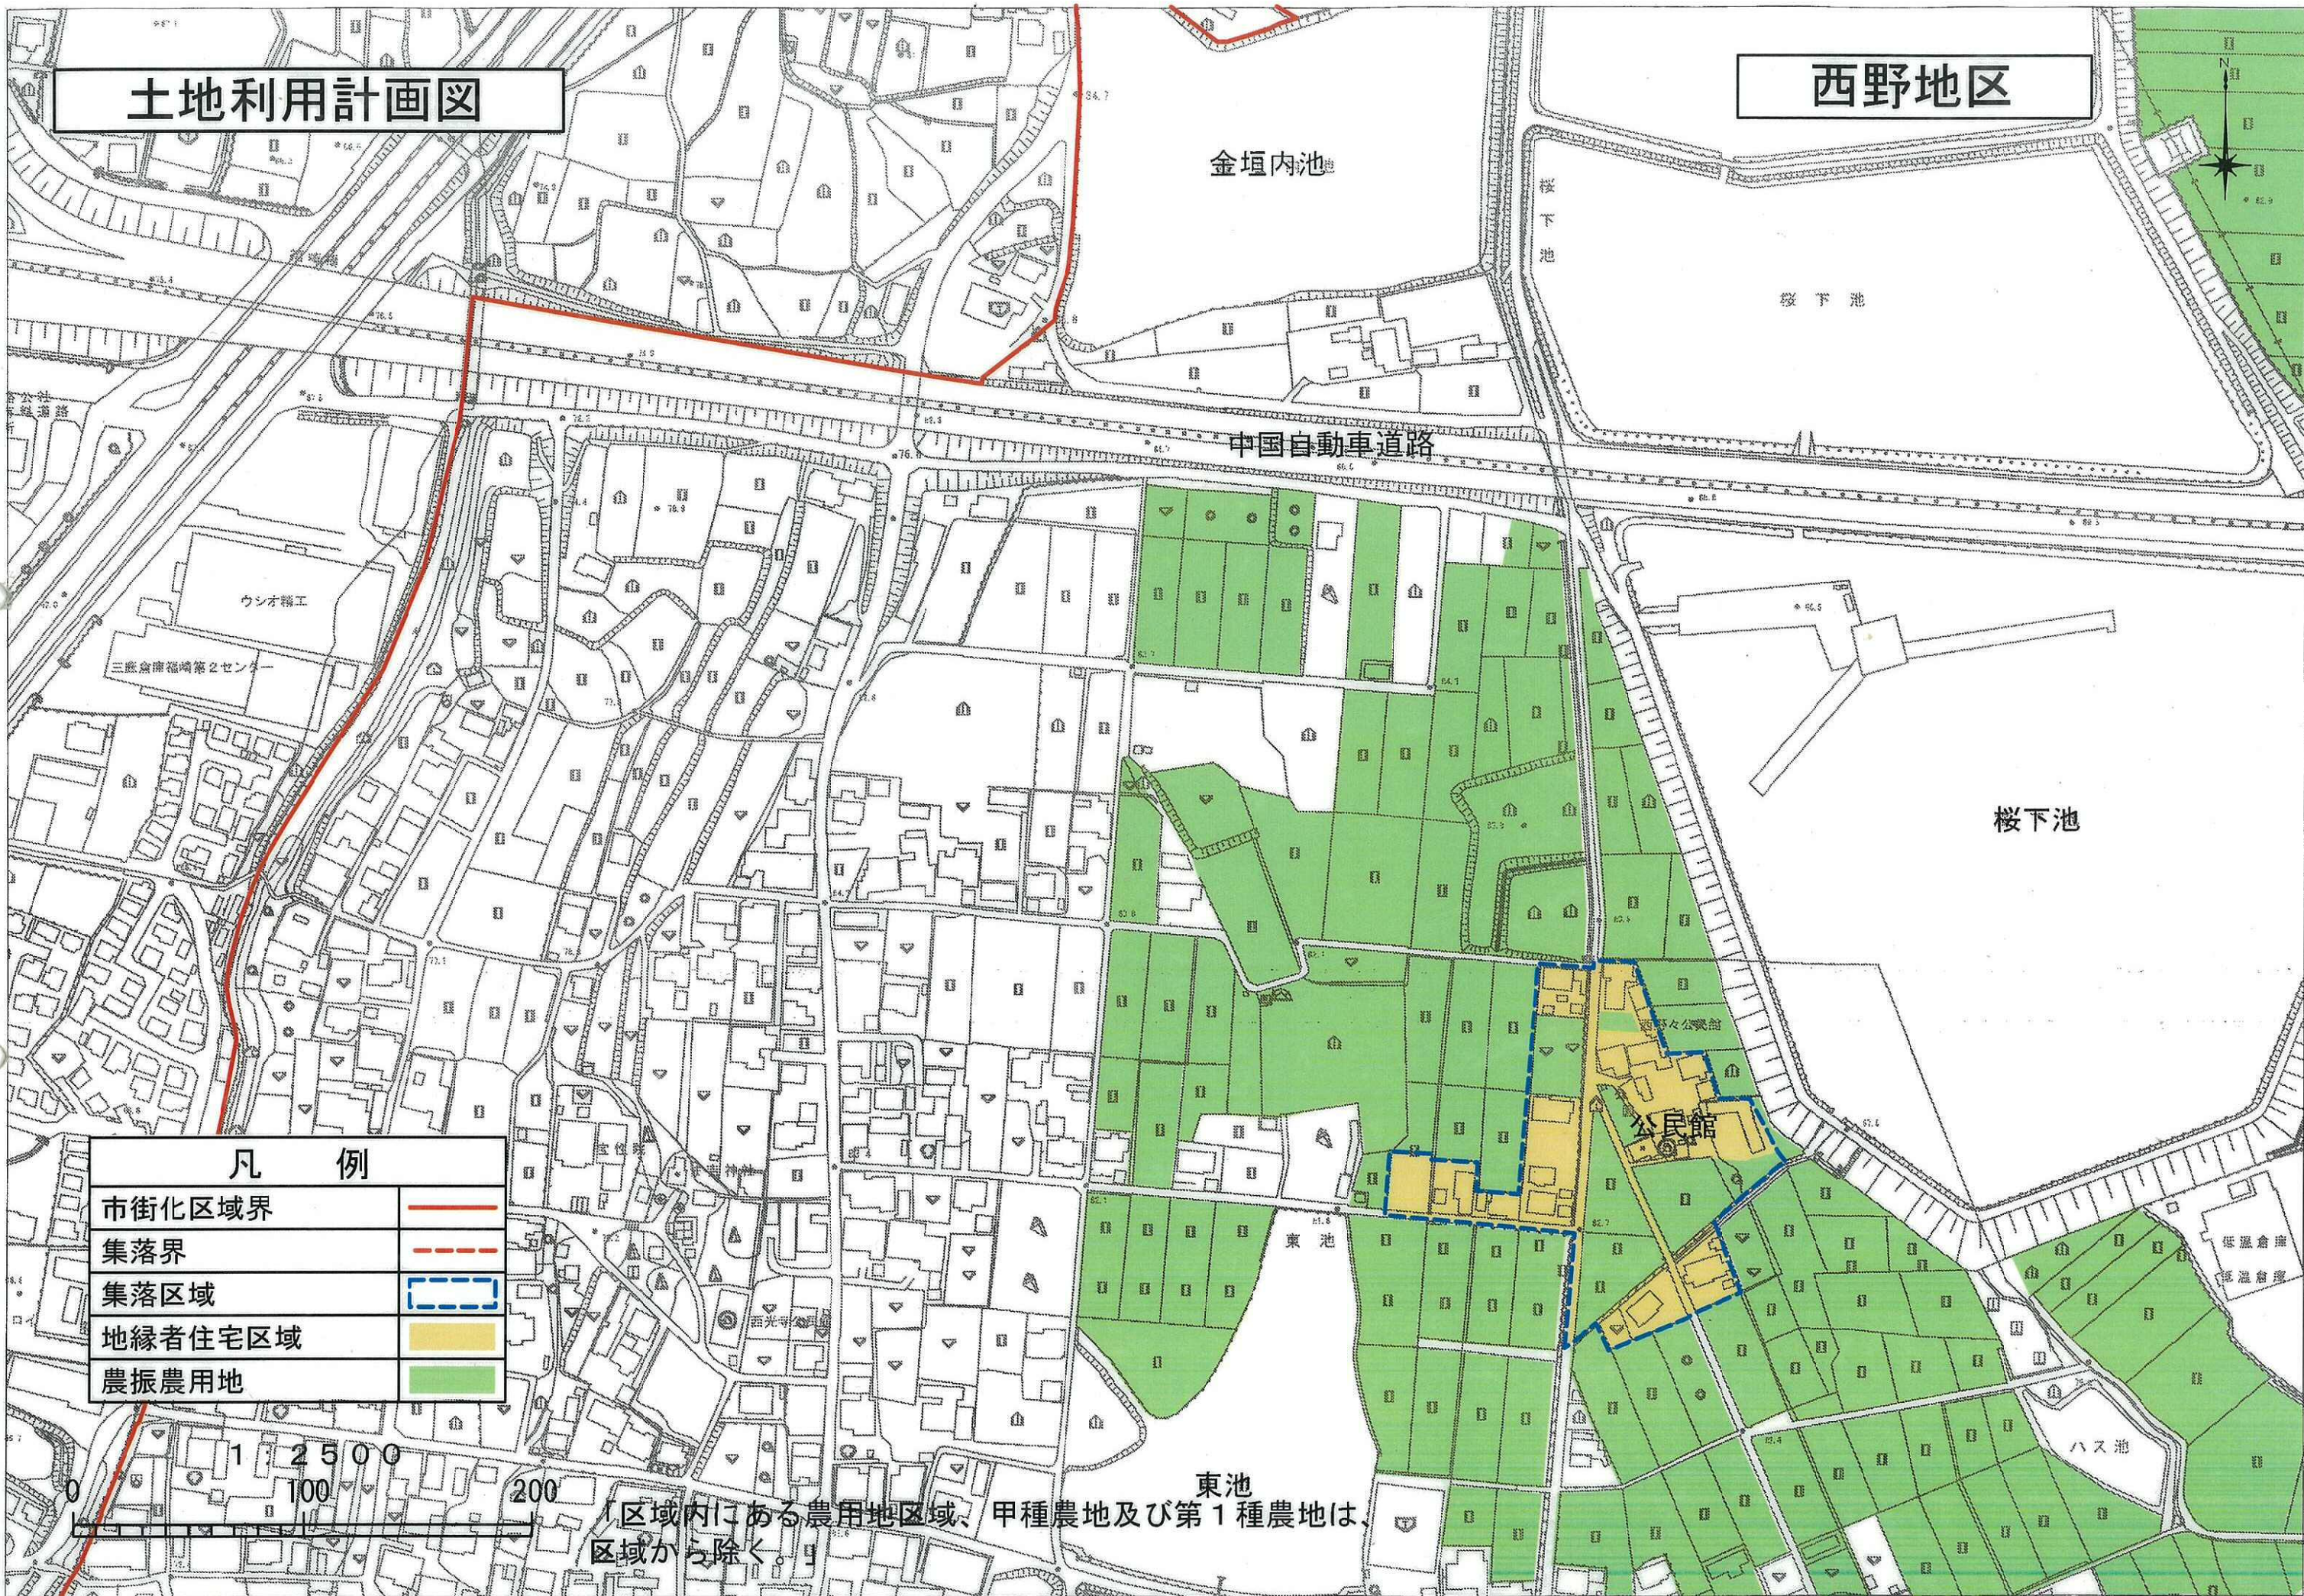

土地利用計画図

西野地区

金垣内池

桜下池

中国自動車道路

桜下池

公民館

東池

ハス池

東池

区域内にある農用地区域、甲種農地及び第1種農地は、区域から除く。

凡 例	
市街化区域界	
集落界	
集落区域	
地縁者住宅区域	
農振農用地	