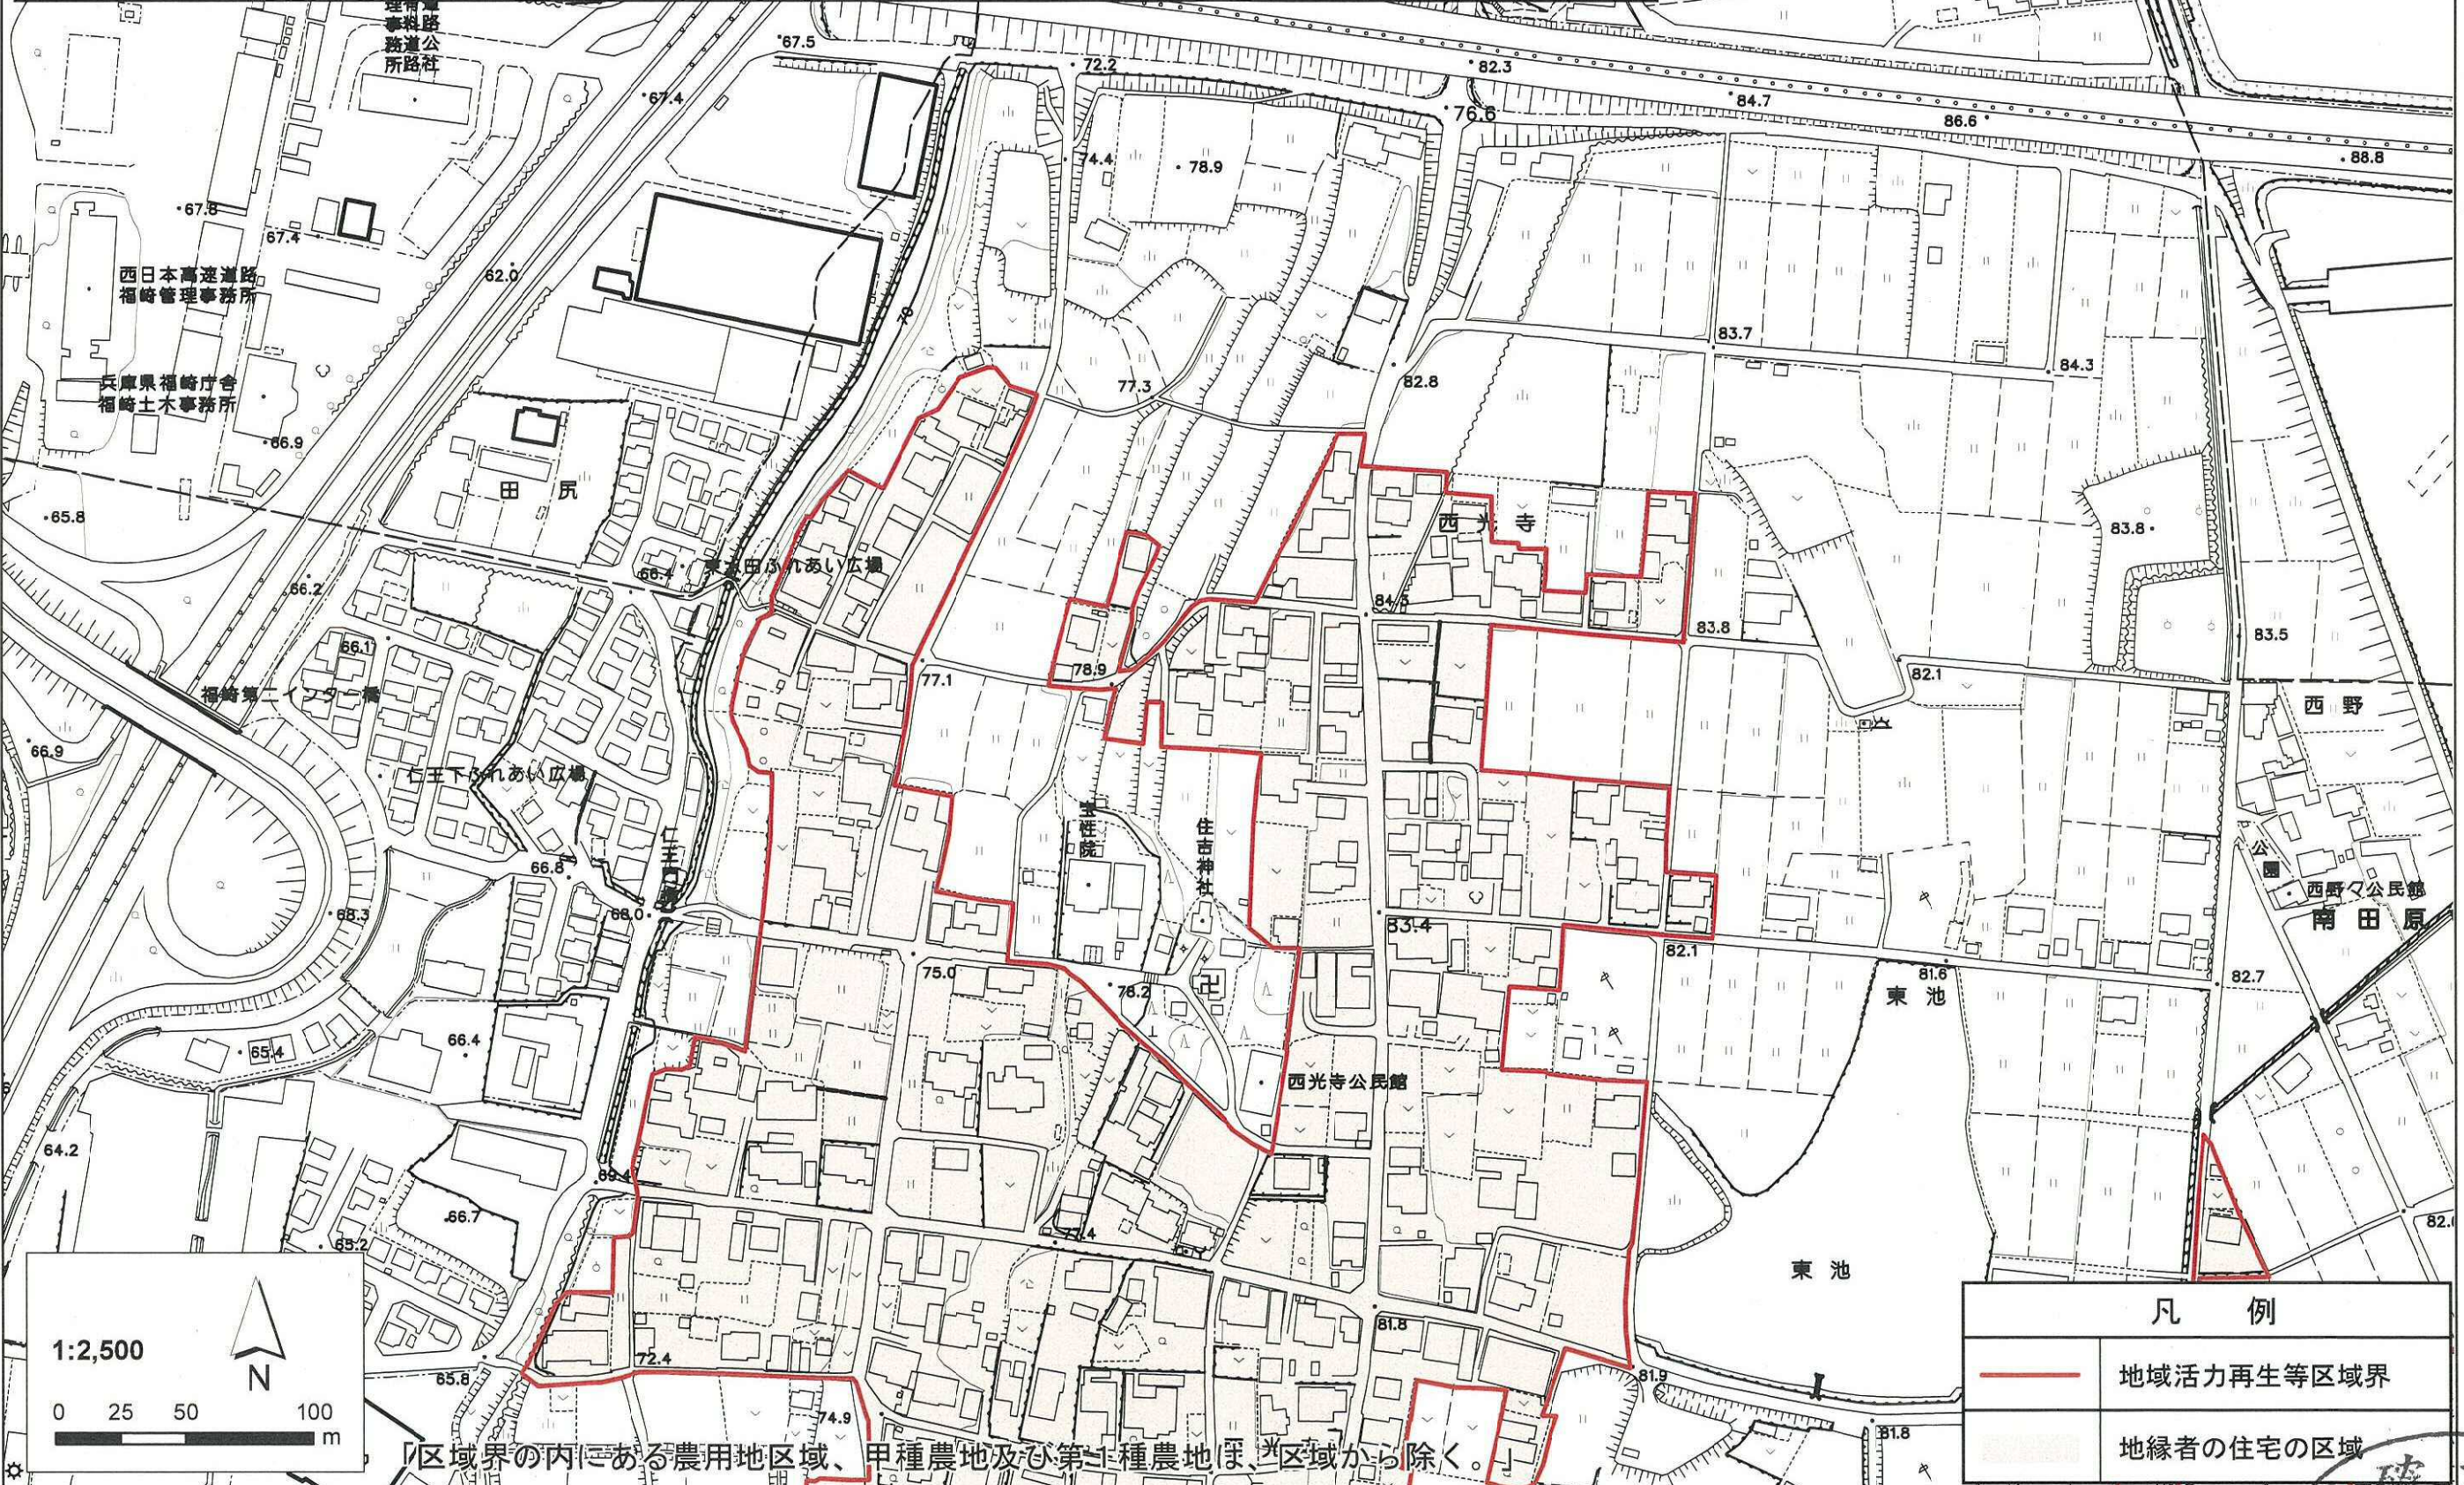

名称	条例別表第3の該当区分	建築物の用途	区域図
西光寺地区 (1/3)	条例別表第3の3の項 (地域活力再生等区域)	旧条例別表第3の1の項に規定する地縁者の住宅	

「区域界の内にある農用地区域、甲種農地及び第1種農地は、区域から除く」

凡例	
	地域活力再生等区域界
	地縁者の住宅の区域

確認  
28.11.01  
兵庫県建築指導課

名称	条例別表第3の該当区分	建築物の用途	<b>区域図</b>
西光寺地区 (2/3)	条例別表第3の3の項 (地域活力再生等区域)	旧条例別表第3の1の項に規定する地縁者の住宅	

区域界の内にある農用地区域、甲種農地及び第一種農地は、本区域から除く。

凡例	
	地域活力再生等区域界
	地縁者の住宅の区域

28.11.01  
 兵庫県建築指導課

名称	条例別表第3の該当区分	建築物の用途	区域図
西光寺地区 (3/3)	条例別表第3の3の項 (地域活力再生等区域)	旧条例別表第3の1の項に規定する地縁者の住宅	

凡例	
	地域活力再生等区域界
	地縁者の住宅の区域

28.11.01  
兵庫県建築指導課