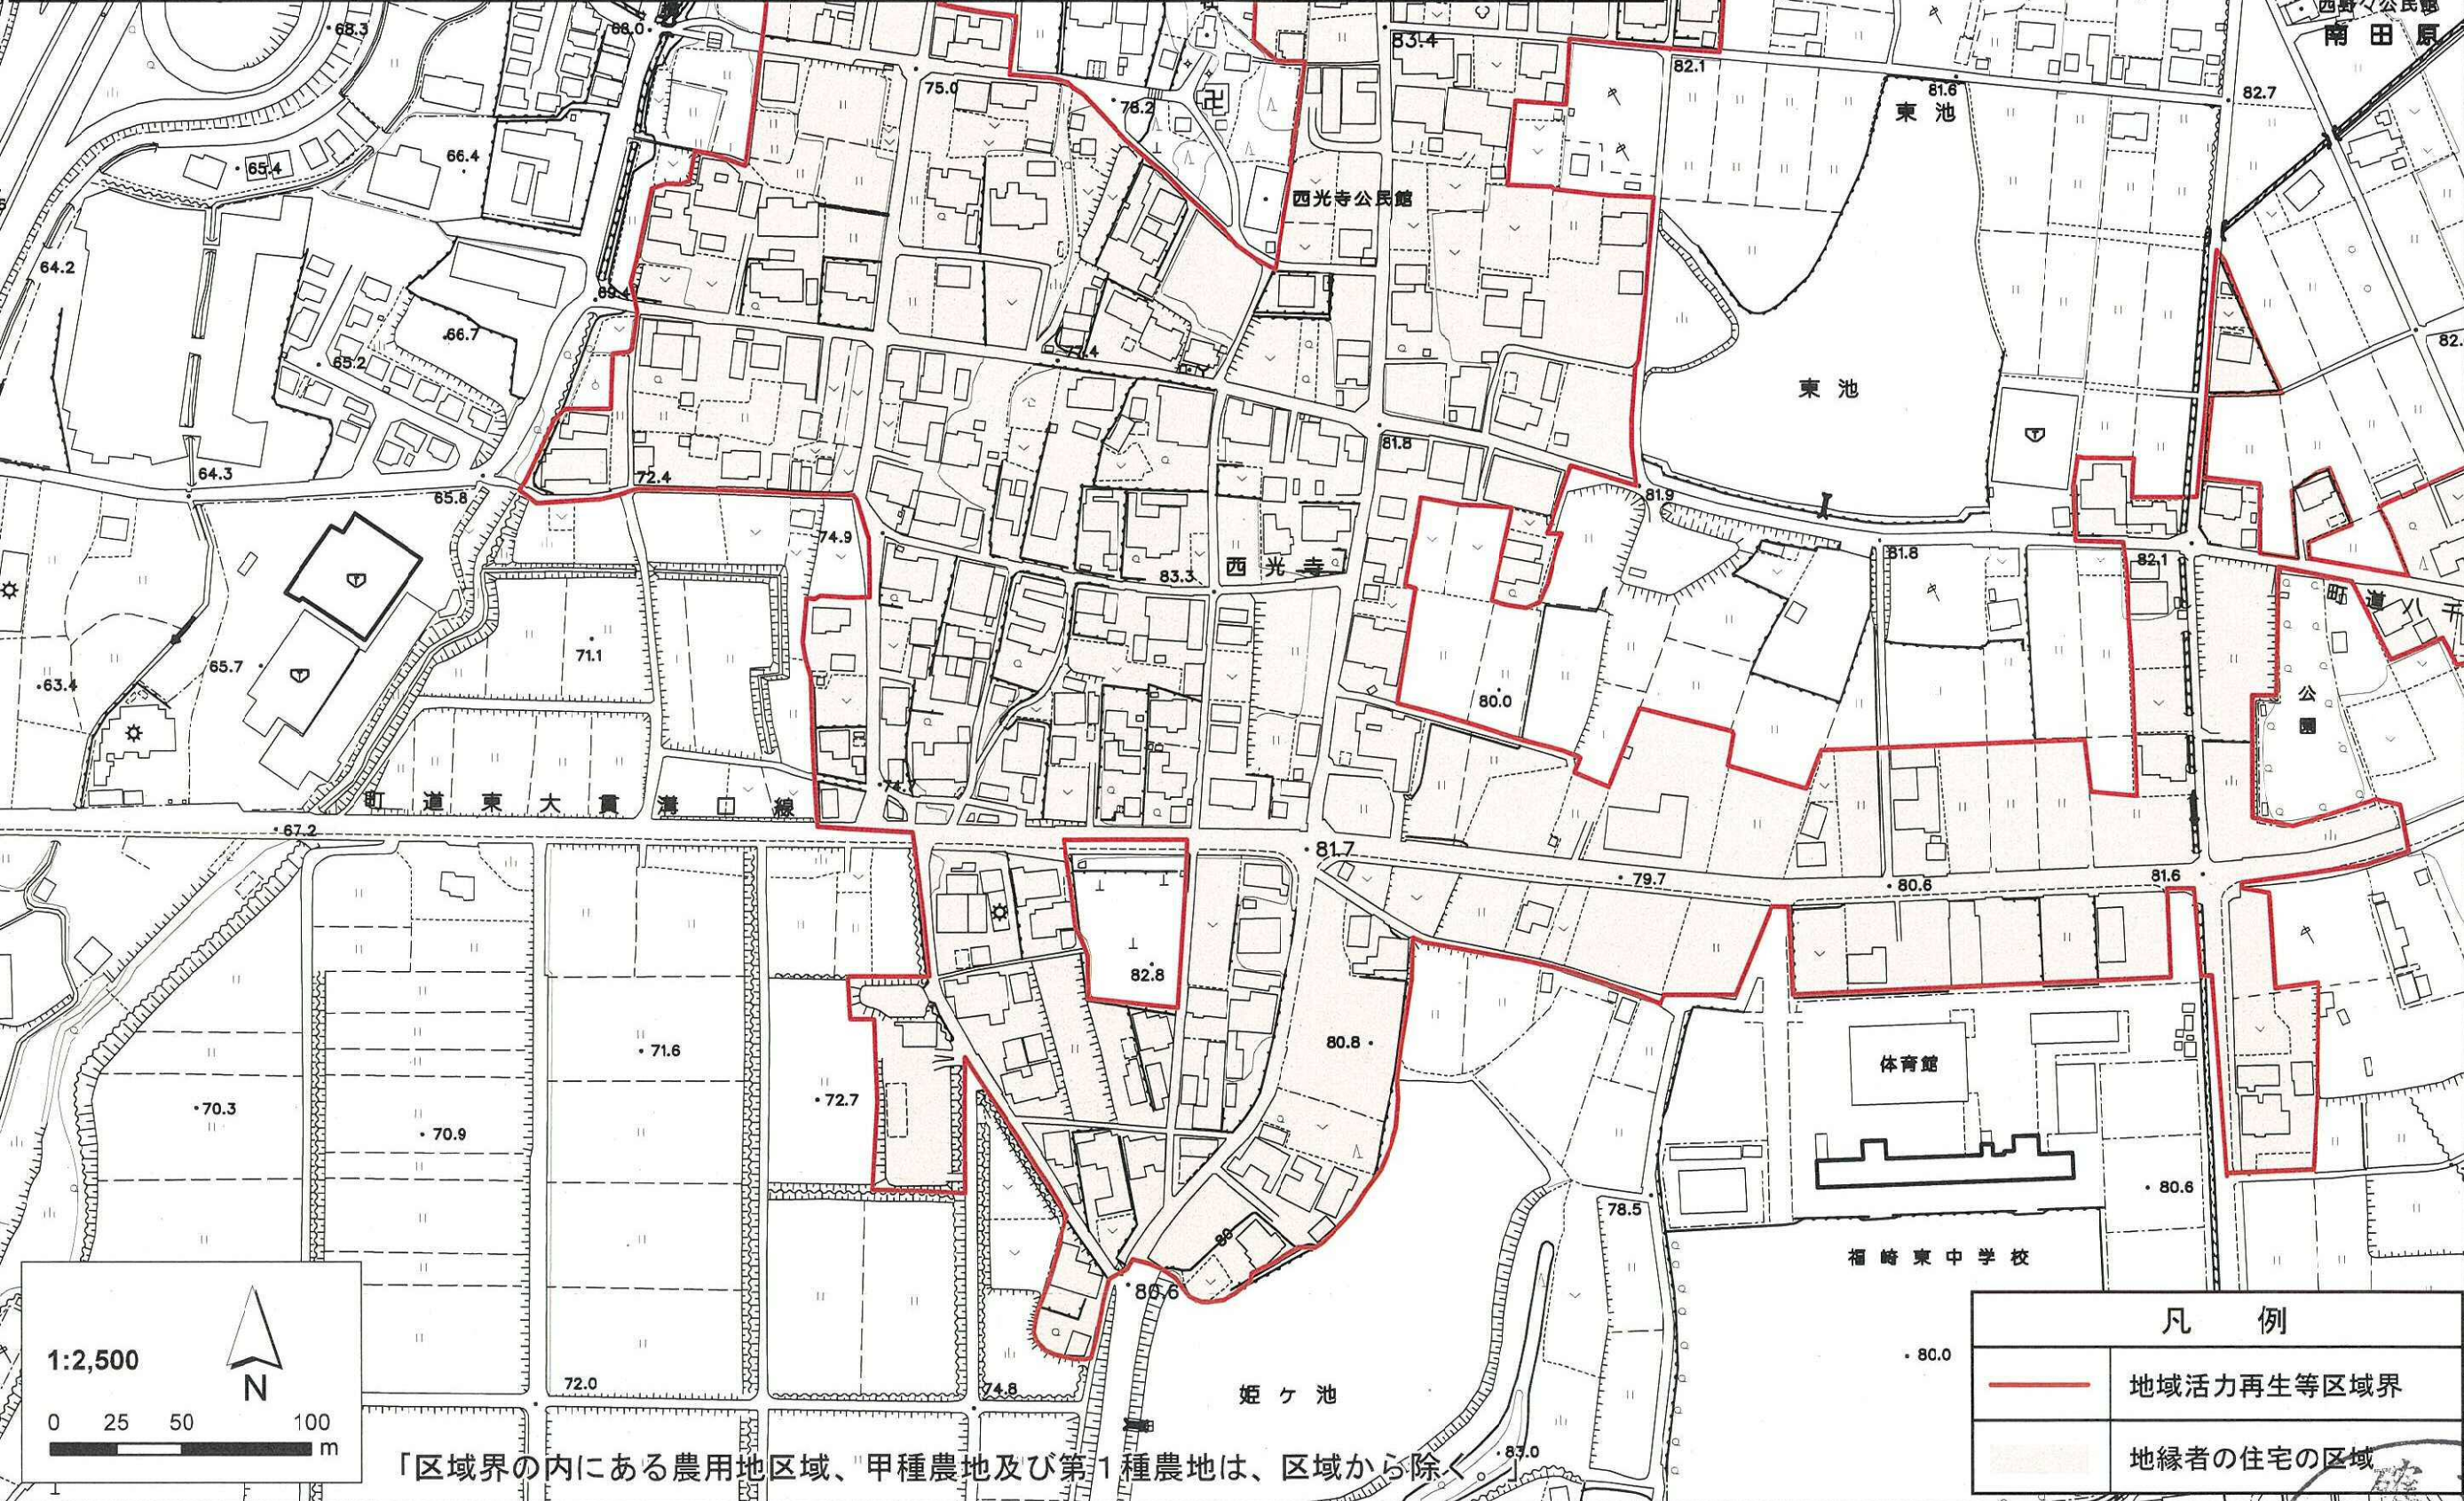

名称	条例別表第3の該当区分	建築物の用途	区域図
西光寺地区 (1/3)	条例別表第3の3の項 (地域活力再生等区域)	旧条例別表第3の1の項に規定する地縁者の住宅	

「区域界の内にある農用地区域、甲種農地及び第1種農地は、区域から除く」

凡例	
	地域活力再生等区域界
	地縁者の住宅の区域

確認  
28.11.01  
兵庫県建築指導課

名称	条例別表第3の該当区分	建築物の用途	<b>区域図</b>
西光寺地区 (2/3)	条例別表第3の3の項 (地域活力再生等区域)	旧条例別表第3の1の項に規定する地縁者の住宅	

区域界の内にある農用地区域、甲種農地及び第一種農地は、本区域から除く。

凡例	
	地域活力再生等区域界
	地縁者の住宅の区域

28.11.01  
 兵庫県建築指導課

名称	条例別表第3の該当区分	建築物の用途	区域図
西光寺地区 (3/3)	条例別表第3の3の項 (地域活力再生等区域)	旧条例別表第3の1の項に規定する地縁者の住宅	

凡例	
	地域活力再生等区域界
	地縁者の住宅の区域

28.11.01  
兵庫県建築指導課