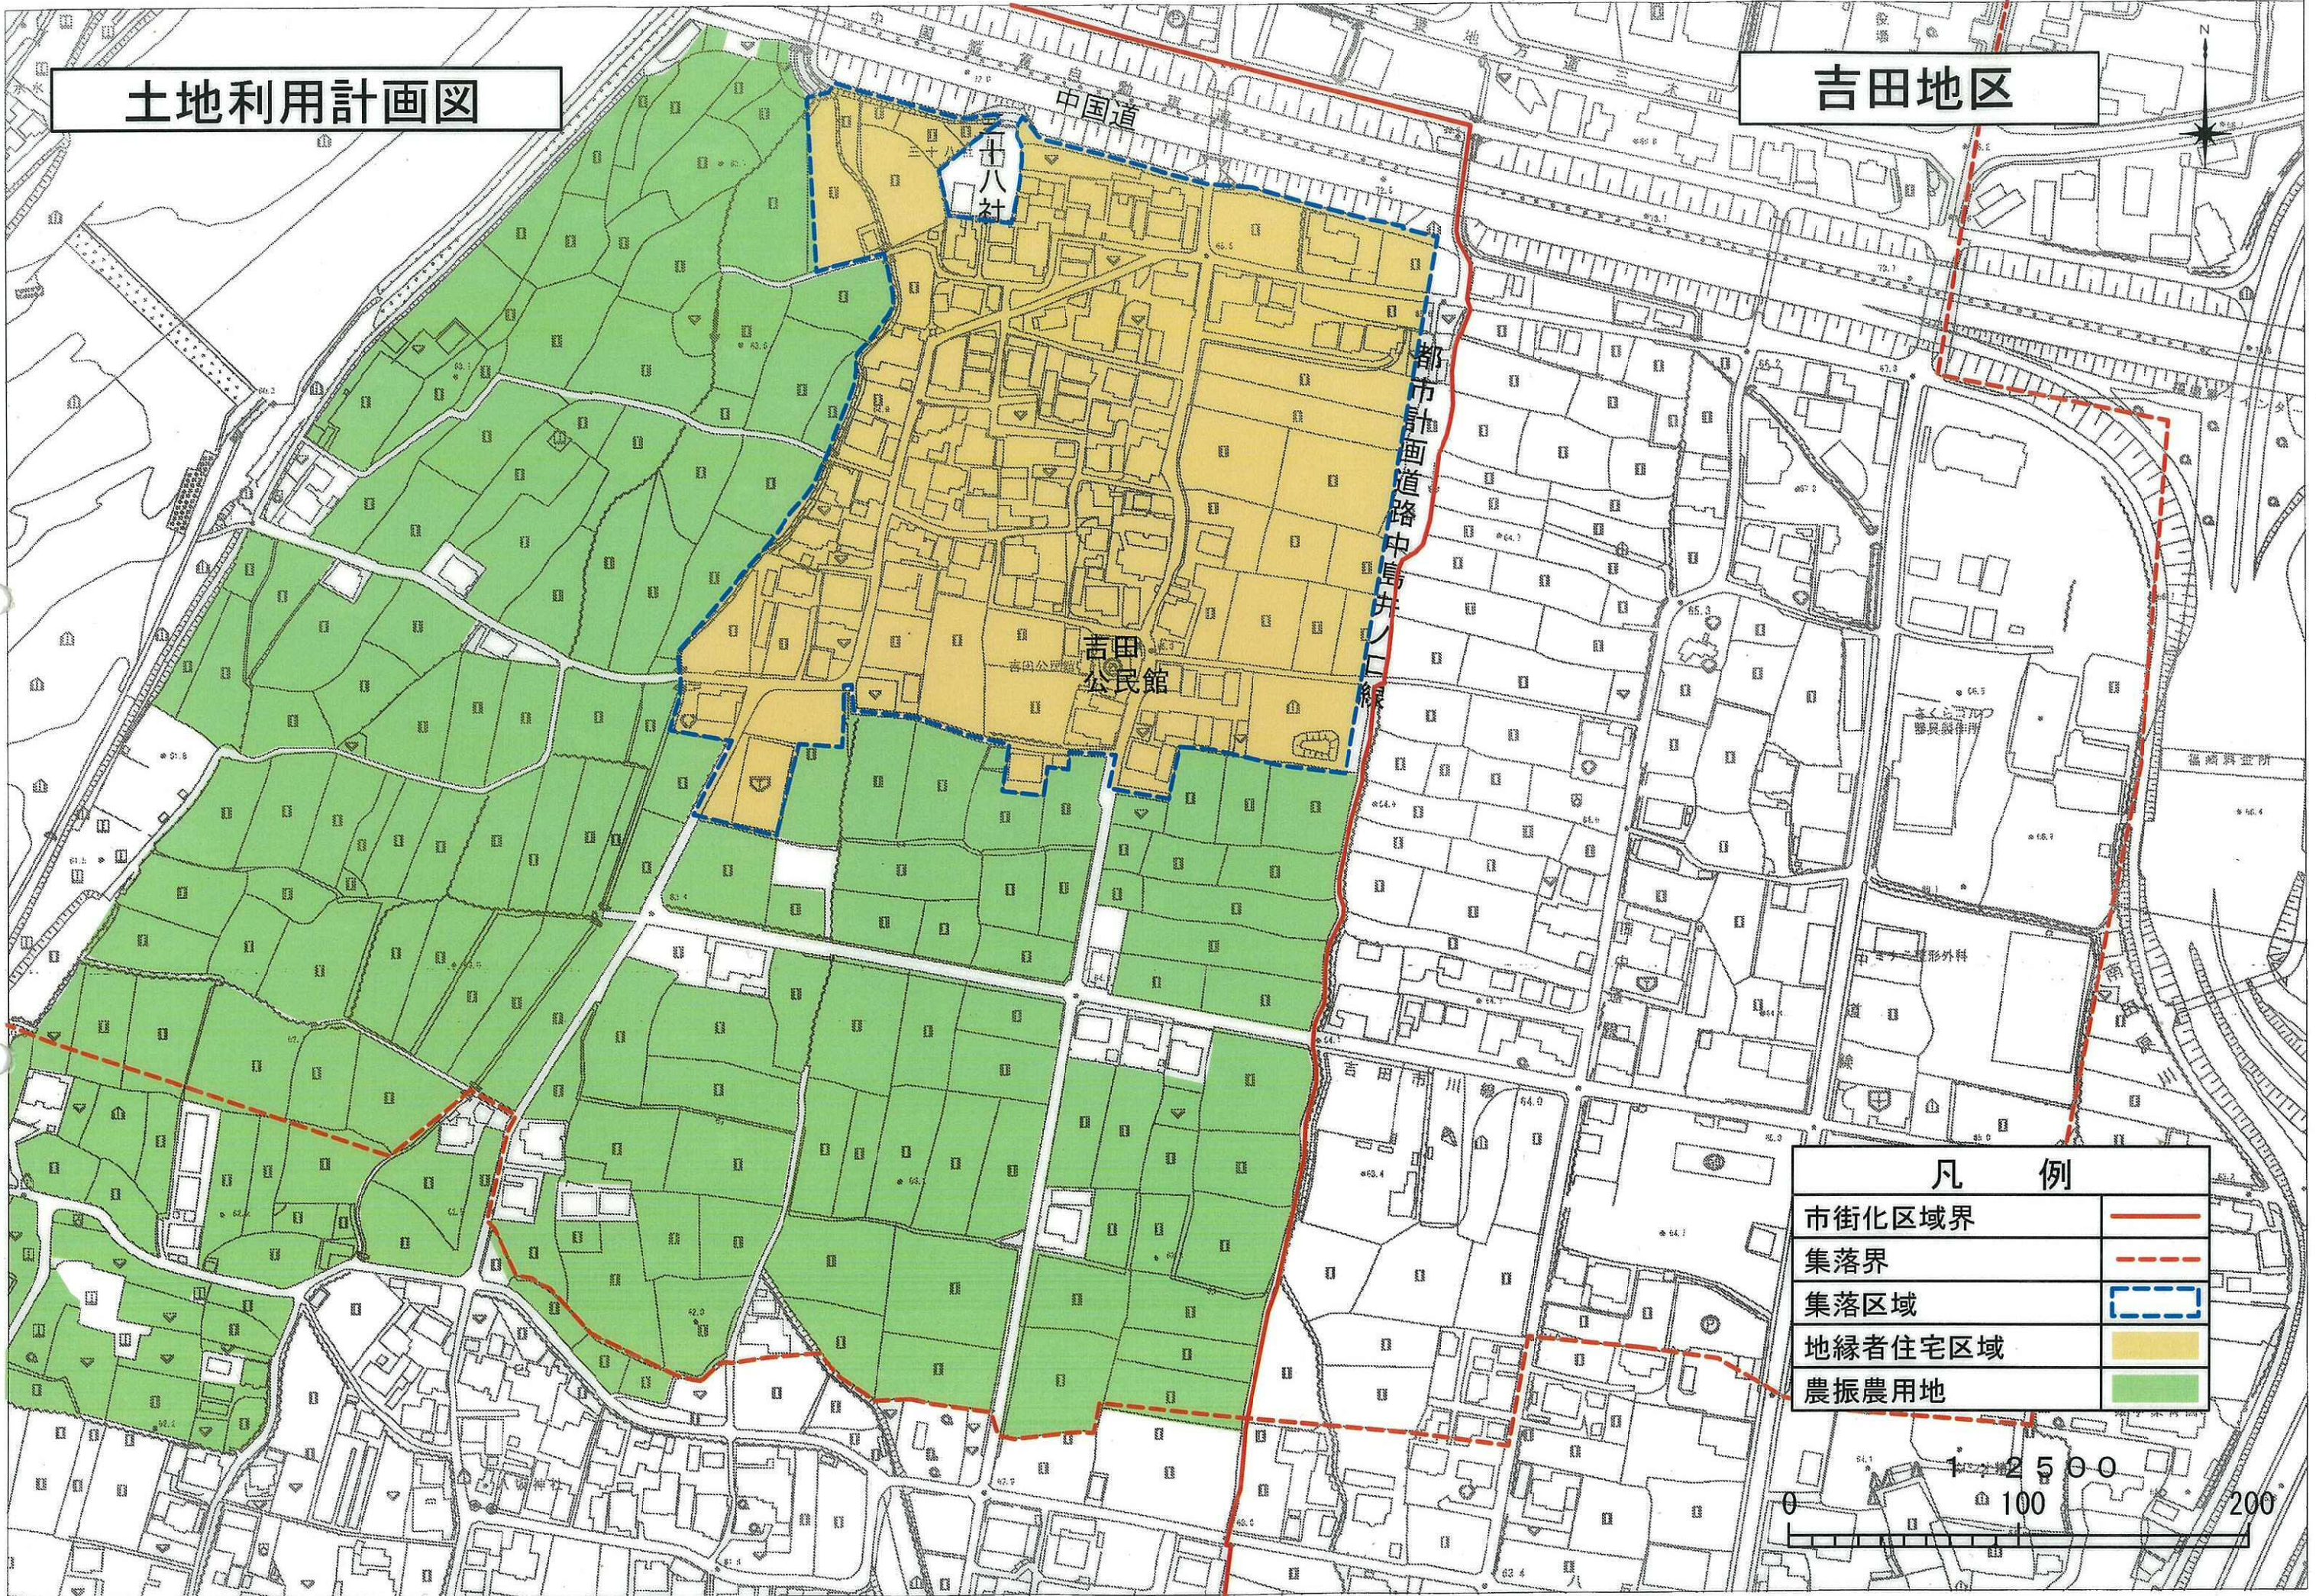

土地利用計画図

吉田地区

凡例

市街化区域界	— (Red solid line)
集落界	- - - (Red dashed line)
集落区域	- - - (Blue dashed line)
地縁者住宅区域	■ (Yellow)
農振農用地	■ (Green)