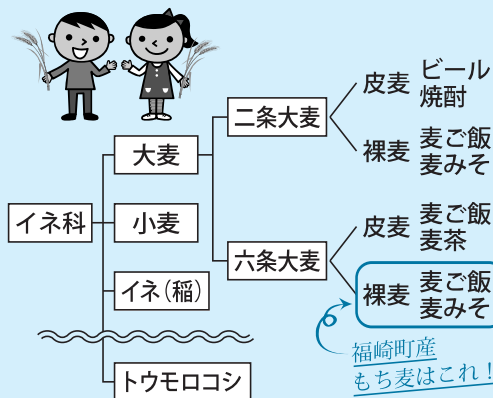

☞ 二条大麦：穂の6列中の2列のみ実がつく
☞ 六条大麦：穂の6列のすべてに実がつく

（農林振興課）

自然災害で被災した住まいの再建に備えて 兵庫県住宅再建共済制度 （フェニックス共済）

小さな負担で
大きな安心！

フェニックスサポーター
はぼたん

中播磨県民センター
県民交流室 総務防災課

☎ 079-281-9062（平日9:00～17:00） Fax 079-285-1102

公益財団法人 兵庫県住宅再建共済基金

☎ 078-362-9400（平日9:00～17:00） Fax 078-362-4082

住宅再建共済

年額5,000円で
再建・補修等時に
最大600万円給付！

※損害割合20%（半壊）以上

一部損壊特約

年額500円で
補修等時に
25万円給付！

※損害割合10%以上20%未満

家財再建共済

単独加入 年額1,500円で
住宅とセット加入の場合 年額1,000円で
最大50万円給付！

※床上浸水・半壊以上

※住宅の被害認定（損害割合）は、住宅の所在する市町が発行する「り災証明書」によります。

フェニックス共済 検索