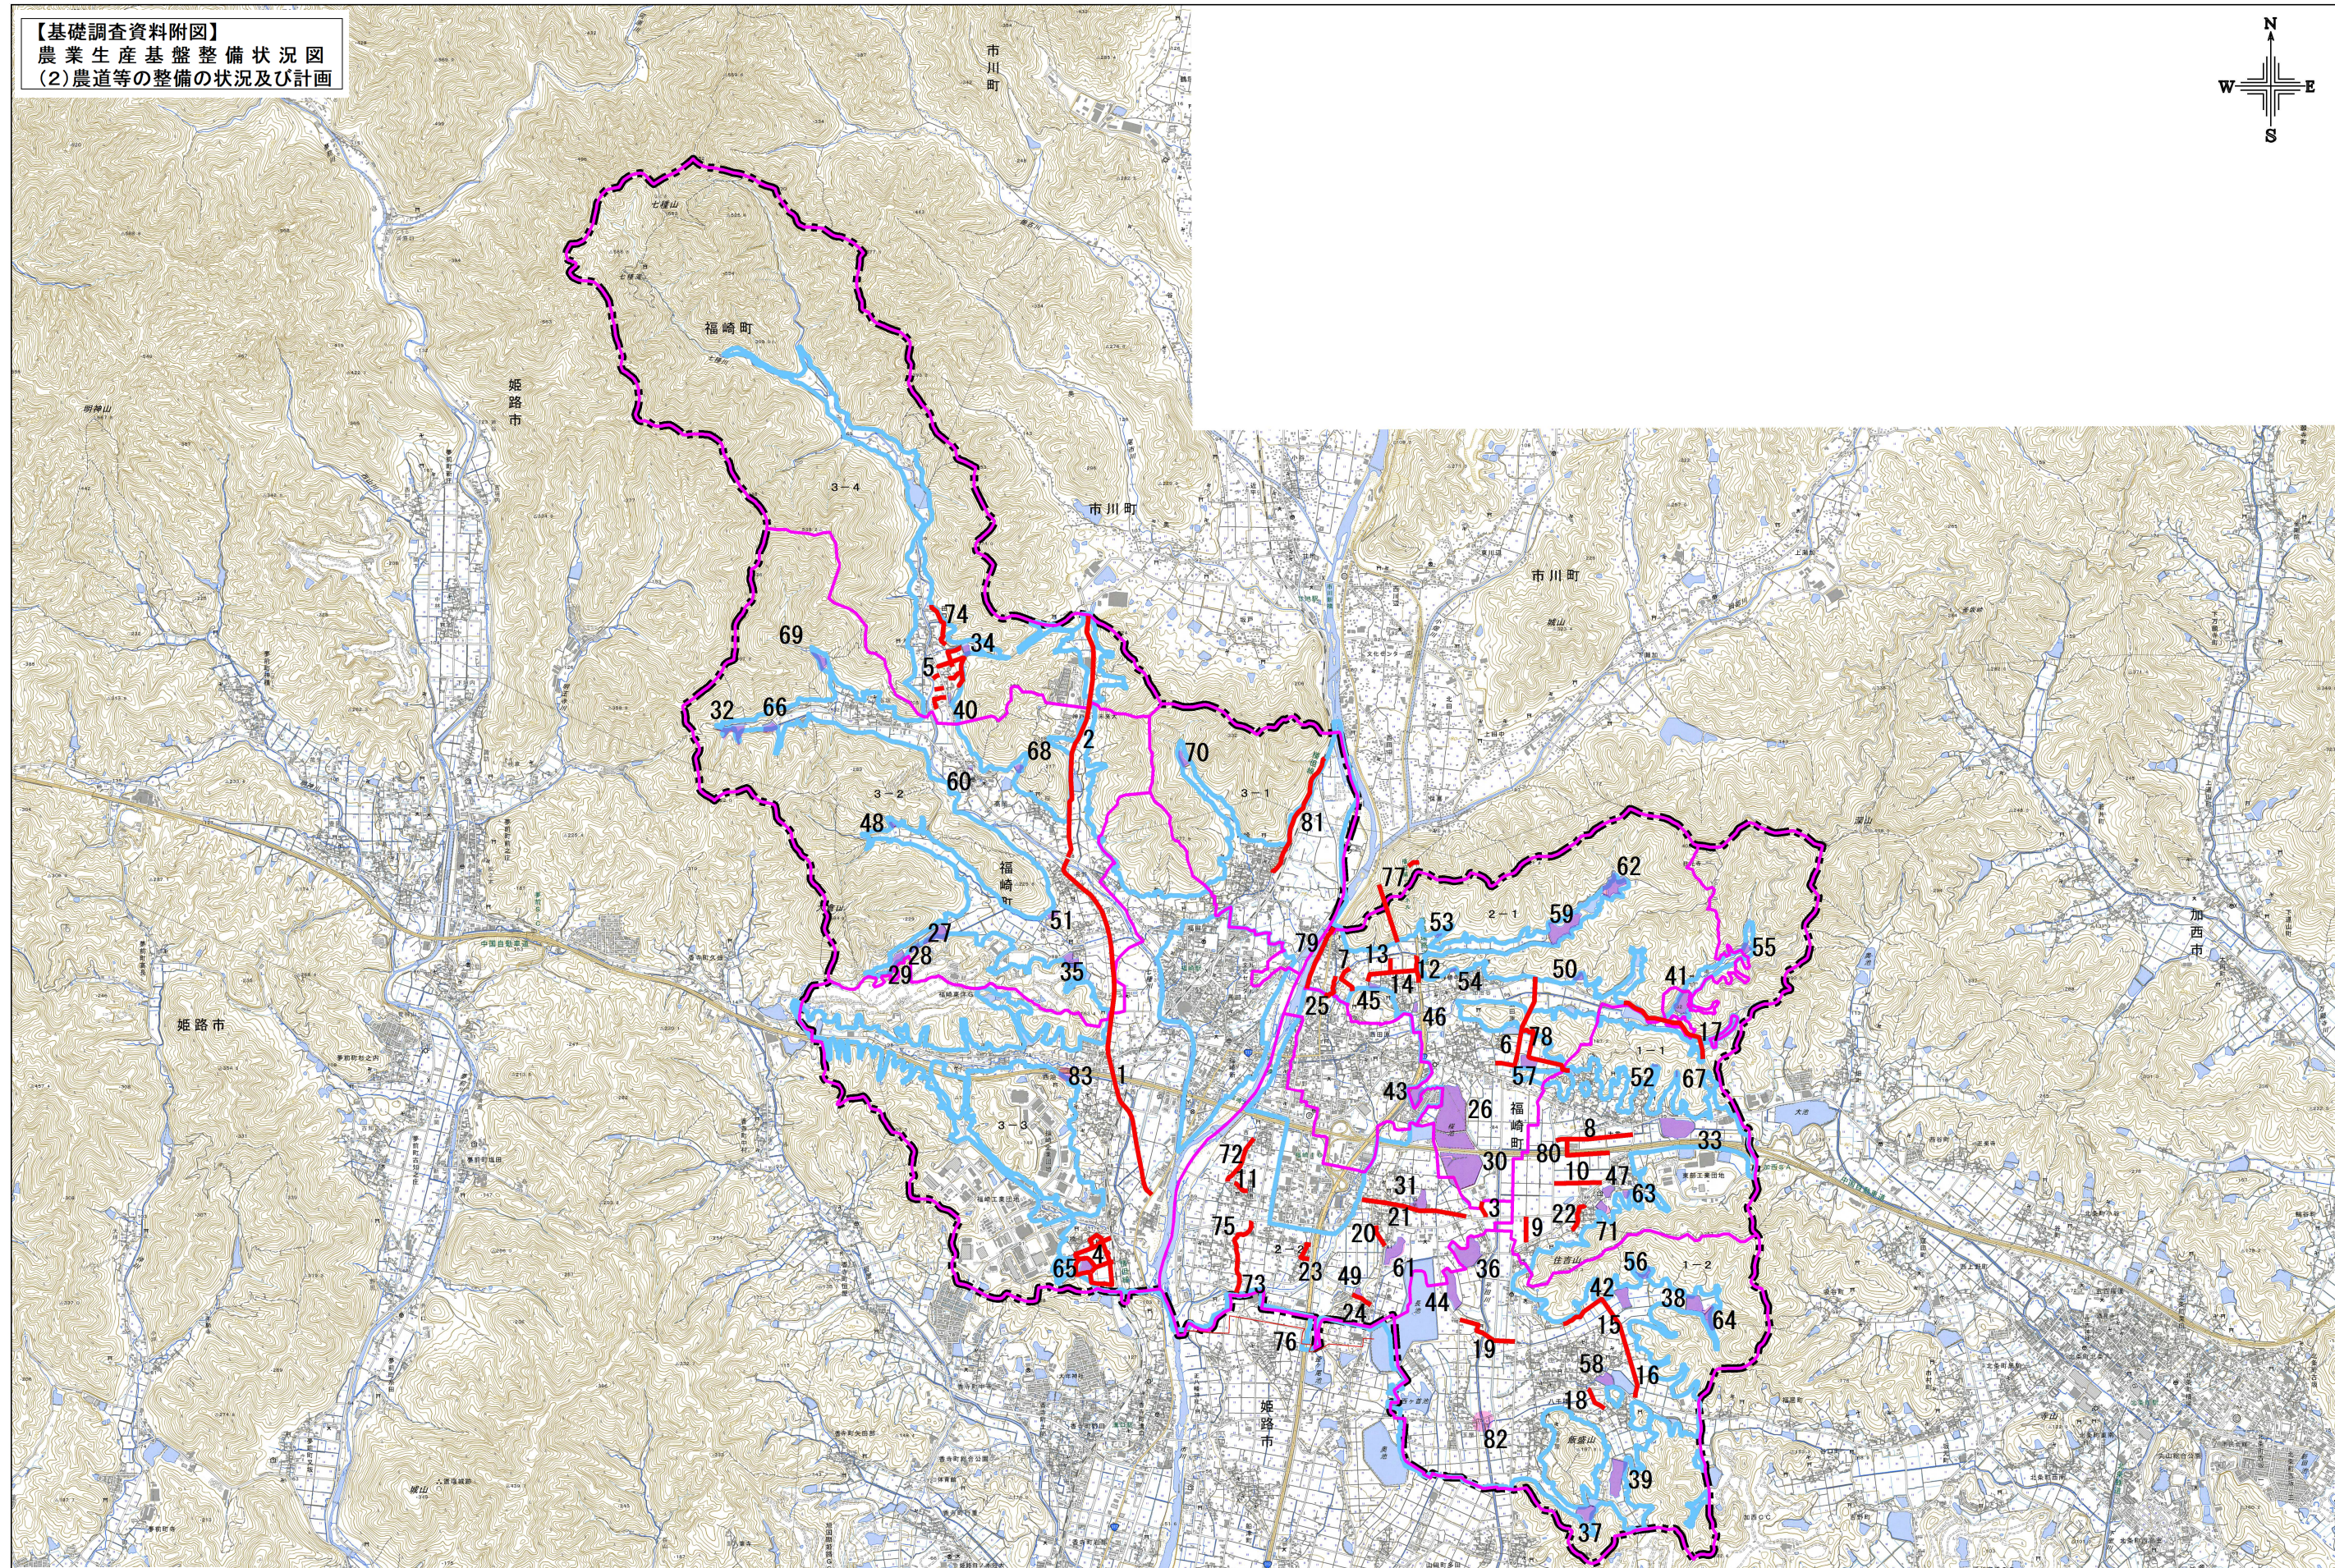

【基礎調査資料附図】
農業生産基盤整備状況図
(2)農道等の整備の状況及び計画

凡 例	
	市 町 村 界
	農業振興地域界
	農 振 区 域 界
	農業生産基盤整備事業