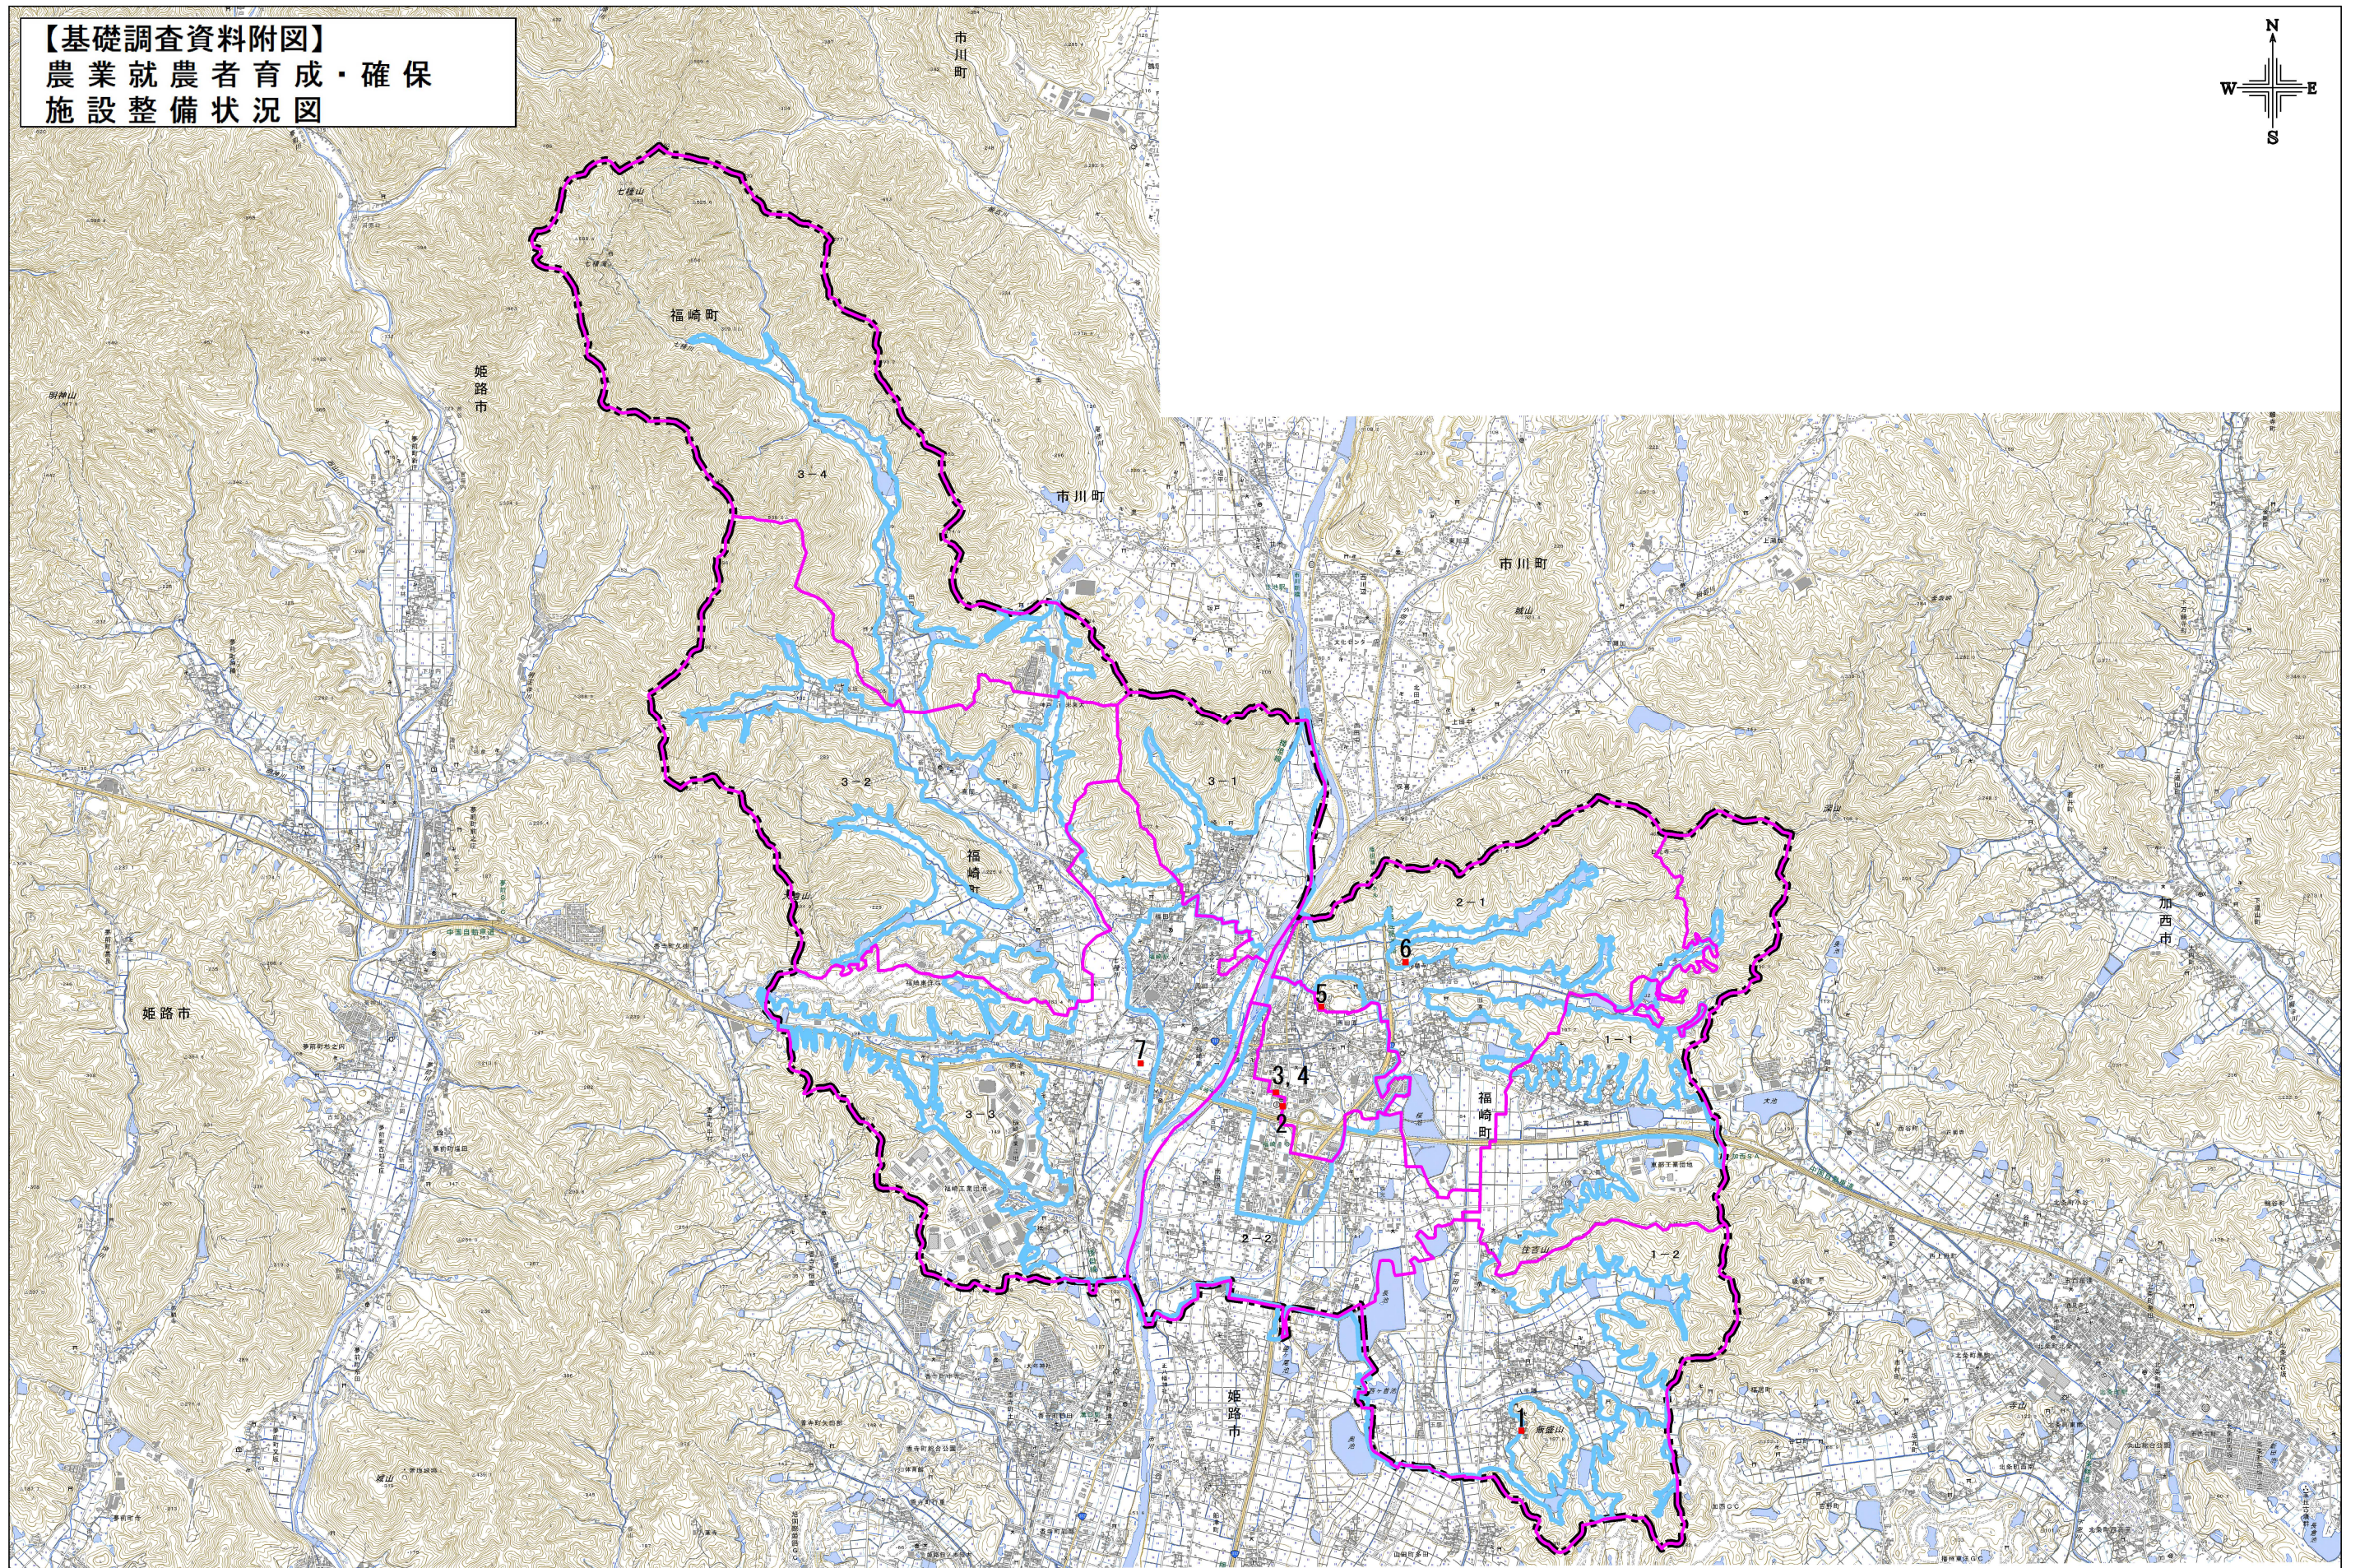

【基礎調査資料附図】
農業就農者育成・確保
施設整備状況図

凡 例	
---	市 町 村 界
—	農業振興地域界
—	農 振 区 域 界
■	農業就農者育成・確保施設