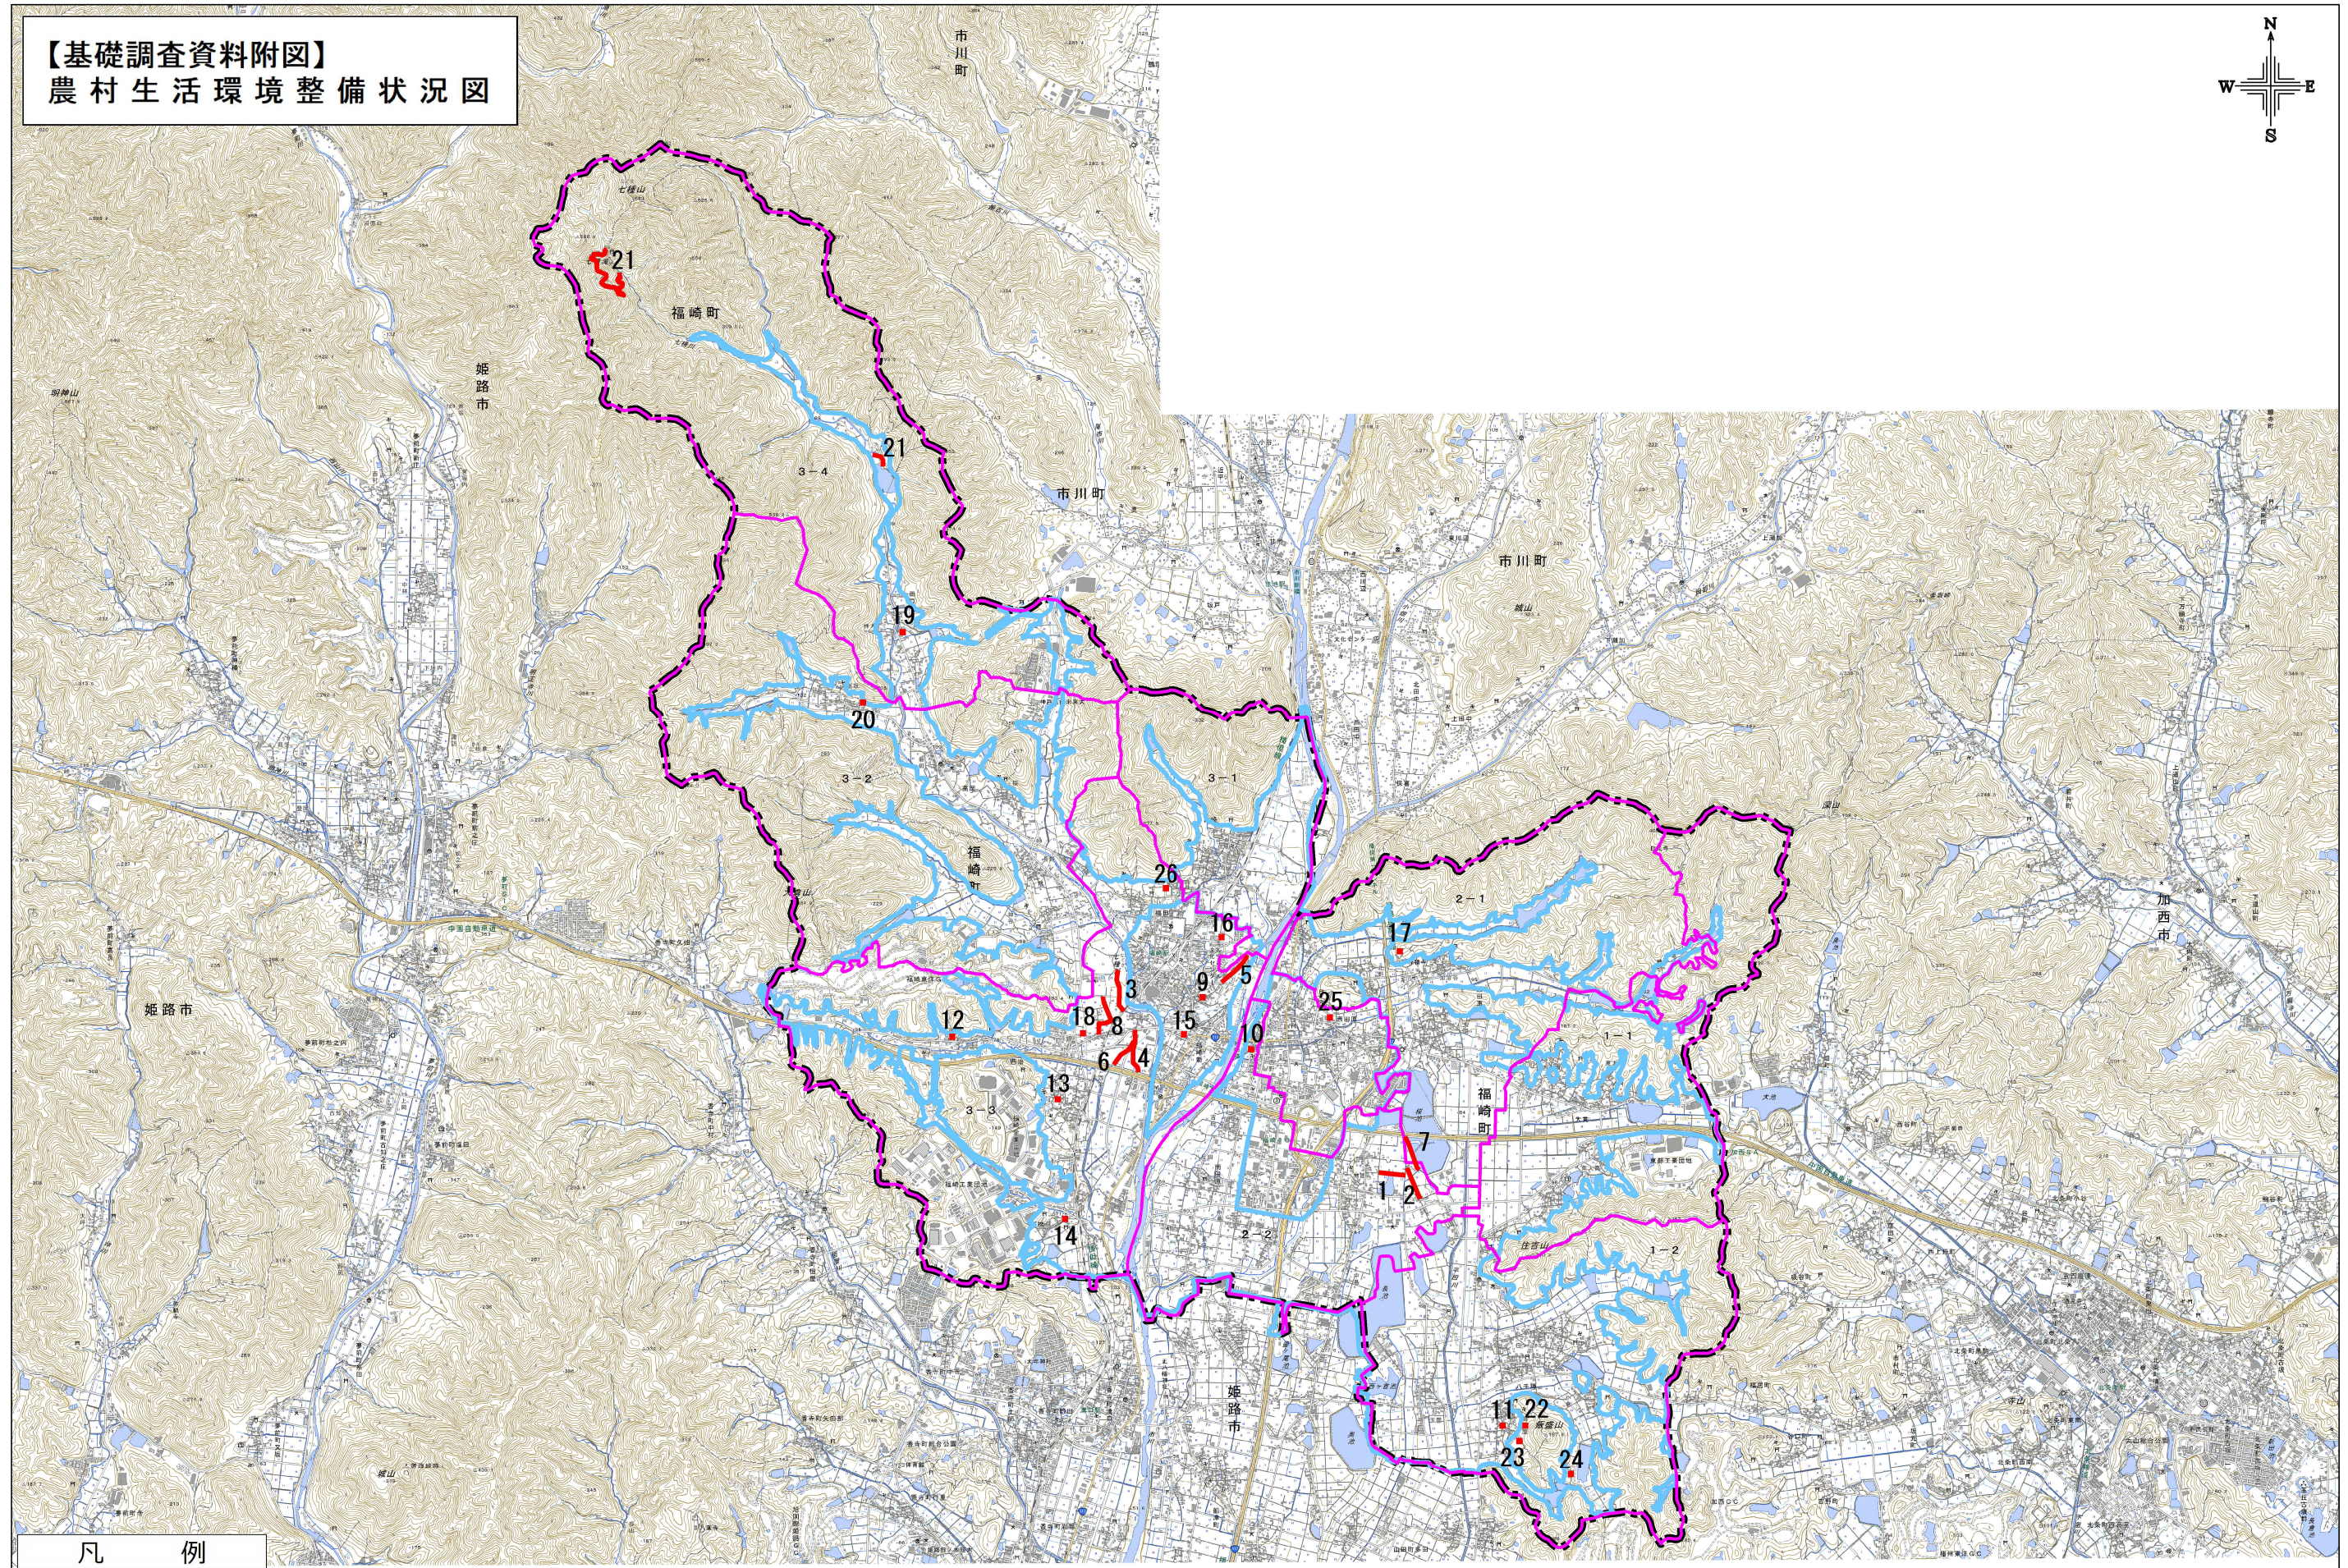

【基礎調査資料附図】
農村生活環境整備状況図

凡 例	
	市 町 村 界
	農業振興地域界
	農 振 区 域 界
	農 村 生 活 環 境 施 設